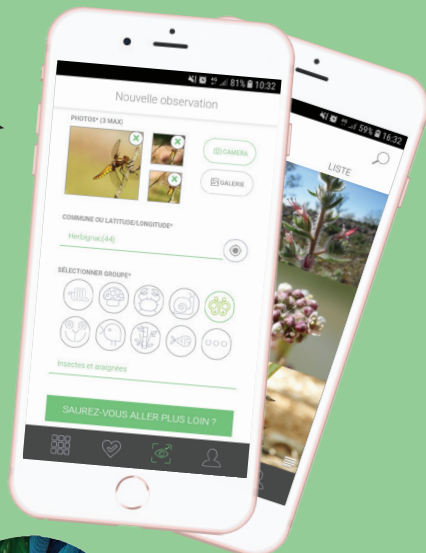

Découvrez la biodiversité présente autour de vous !

- Apprenez à déterminer les espèces
- Participez à un inventaire scientifique
- Gagnez des points en partageant vos photos naturalistes
- Rejoignez la communauté d'observateurs

INPN

ESPECES

Rejoignez les explorateurs de la nature !

1 Prenez en photo une espèce sauvage de métropole ou d'outre-mer

2 Classez-la dans le bon groupe sur l'application INPN Espèces

3 Attendez qu'un expert valide votre observation

4 Découvrez sa réponse, les points gagnés et votre classement !

Espèce correctement identifiée

300 POINTS

5 000 POINTS

1^{re} observation dans le département

Retrouvez vos observations sur le site Détermin'Obs

Explorez la biodiversité qui vous entoure avec INPN Espèces !

Une application simple, ludique et gratuite