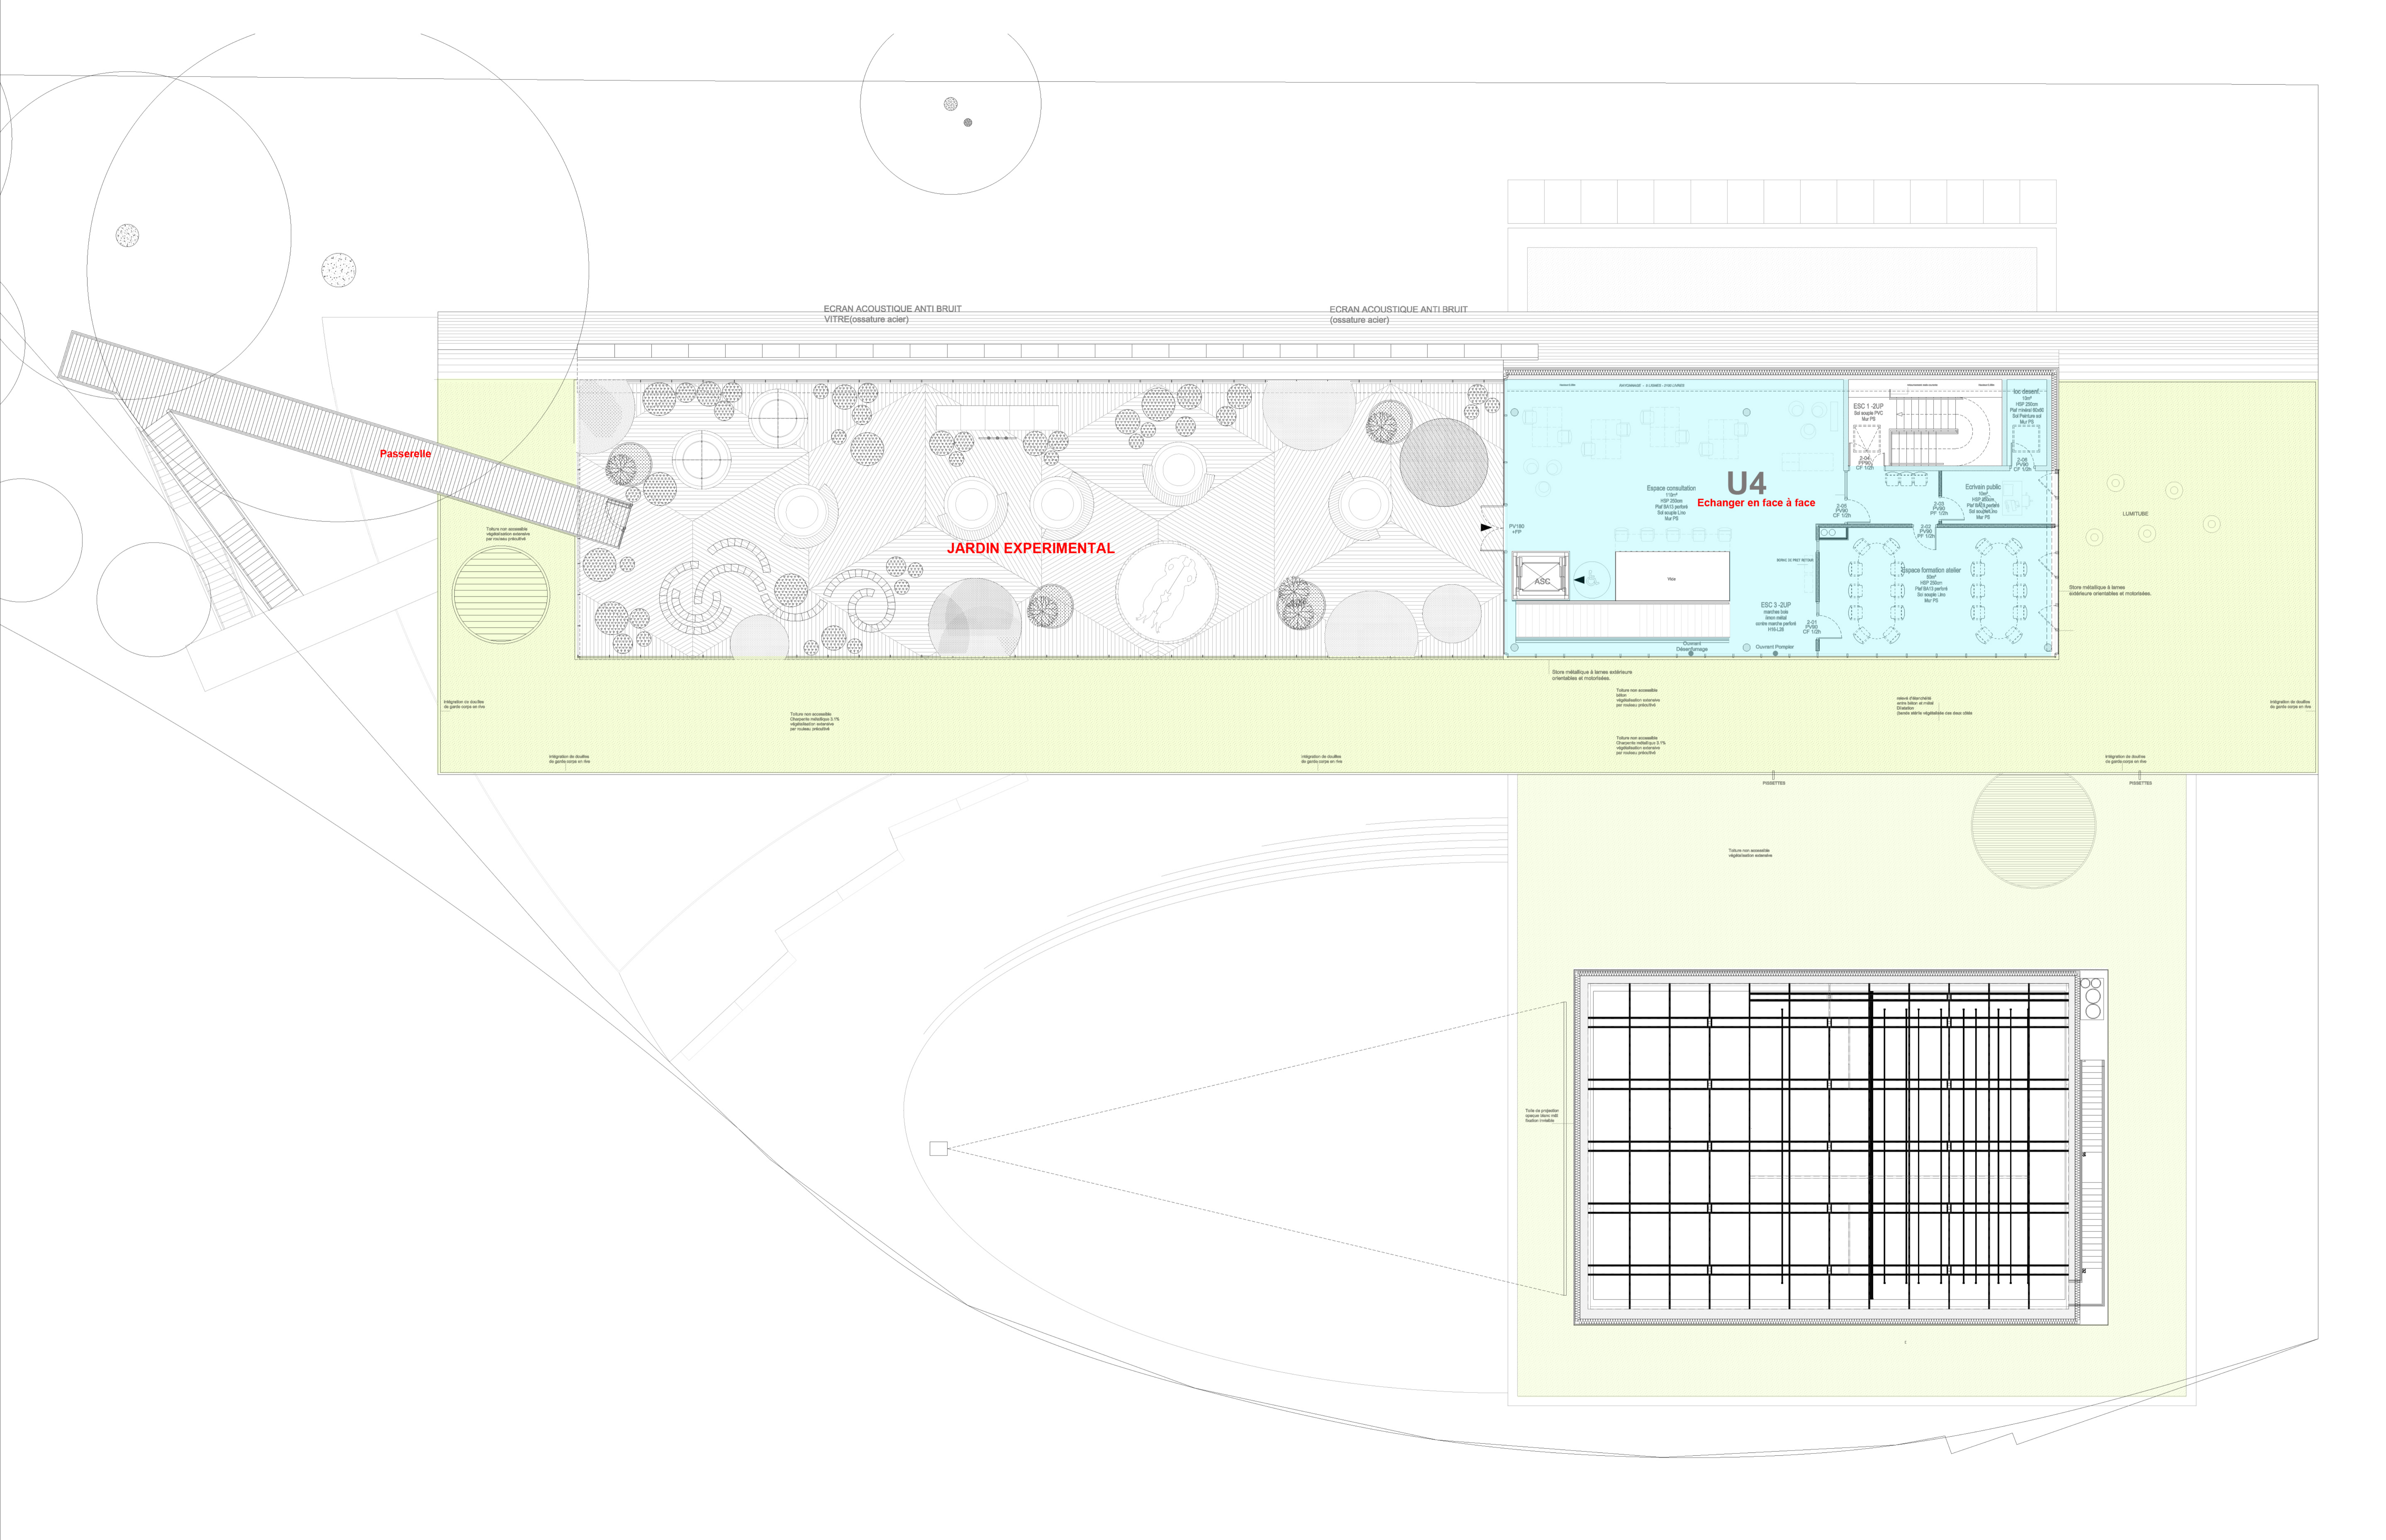

ECRAN ACOUSTIQUE ANTI BRUIT
(ossature acier)

Passerelle

JARDIN EXPERIMENTAL

U4
Echanger en face à face

LUMIERE

POSETTES