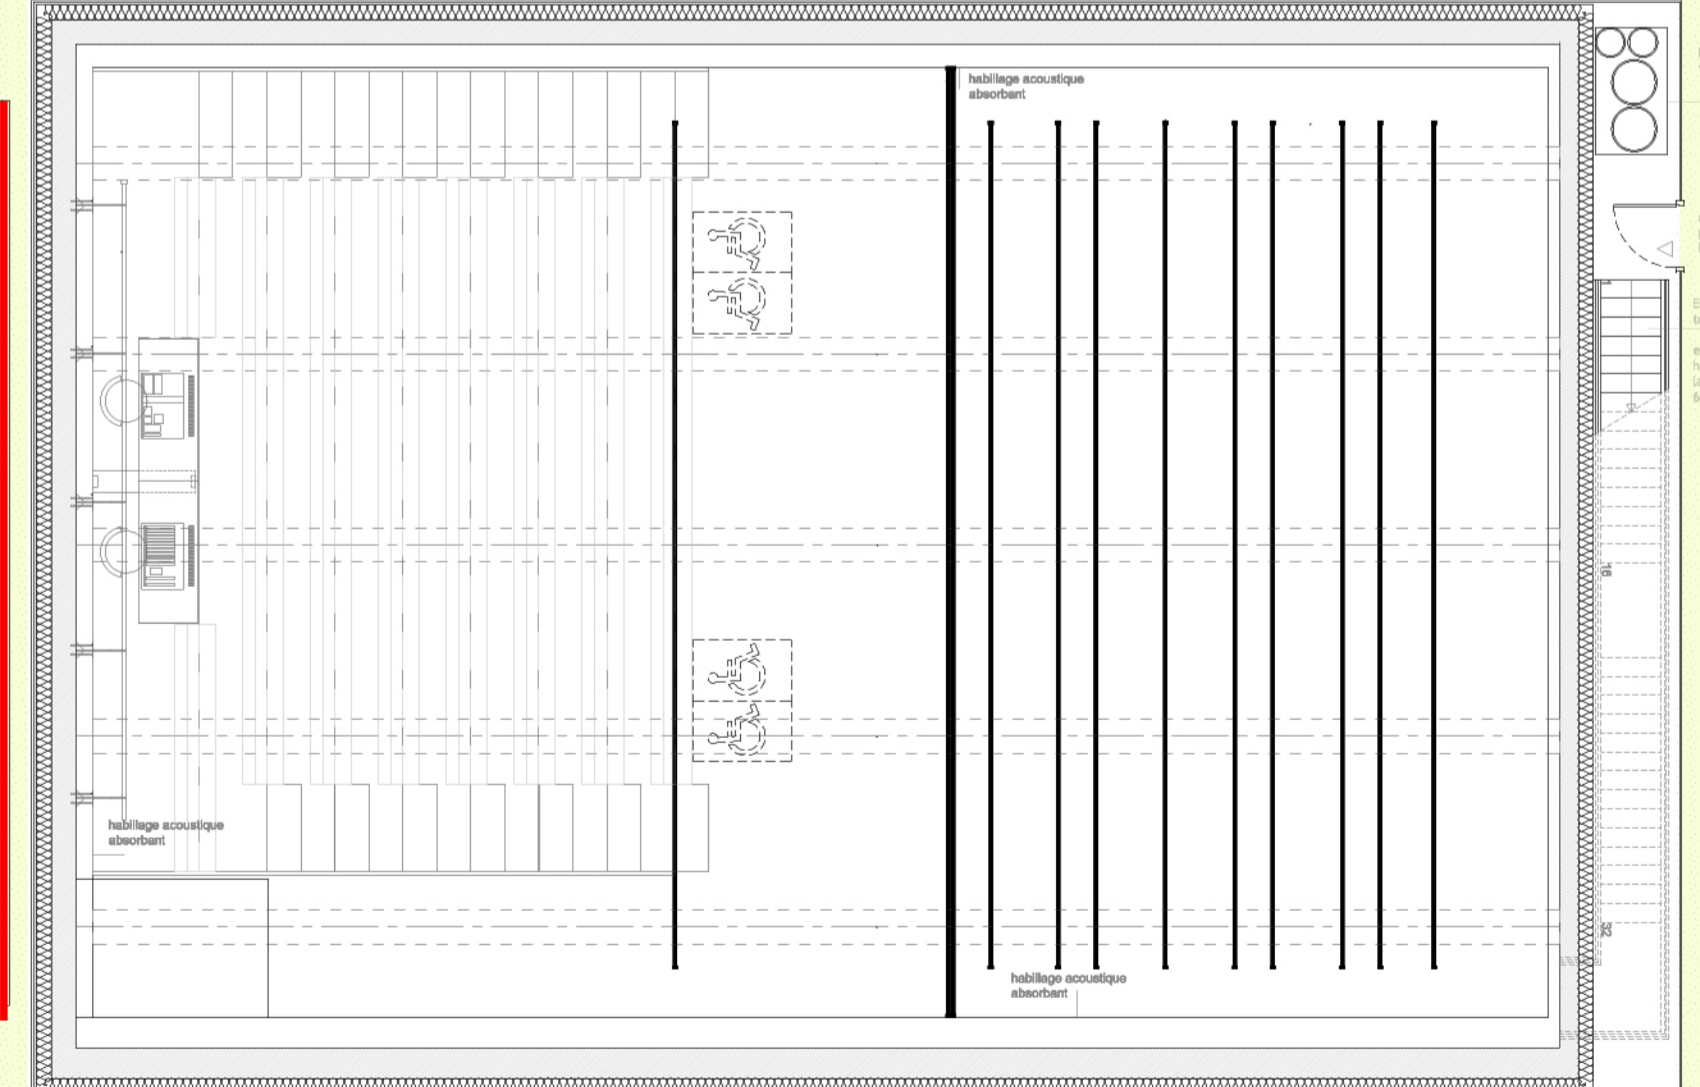

Passerelle

Coursive

U3
Echanger, jouer

U6
Gérer, administrer

Toile de projection

Salon
Places sur table

ECRAN ACOUSTIQUE ANTI BRUIT
VITRE(ossature acier)

ECRAN ACOUSTIQUE ANTI BRUIT
(ossature acier)