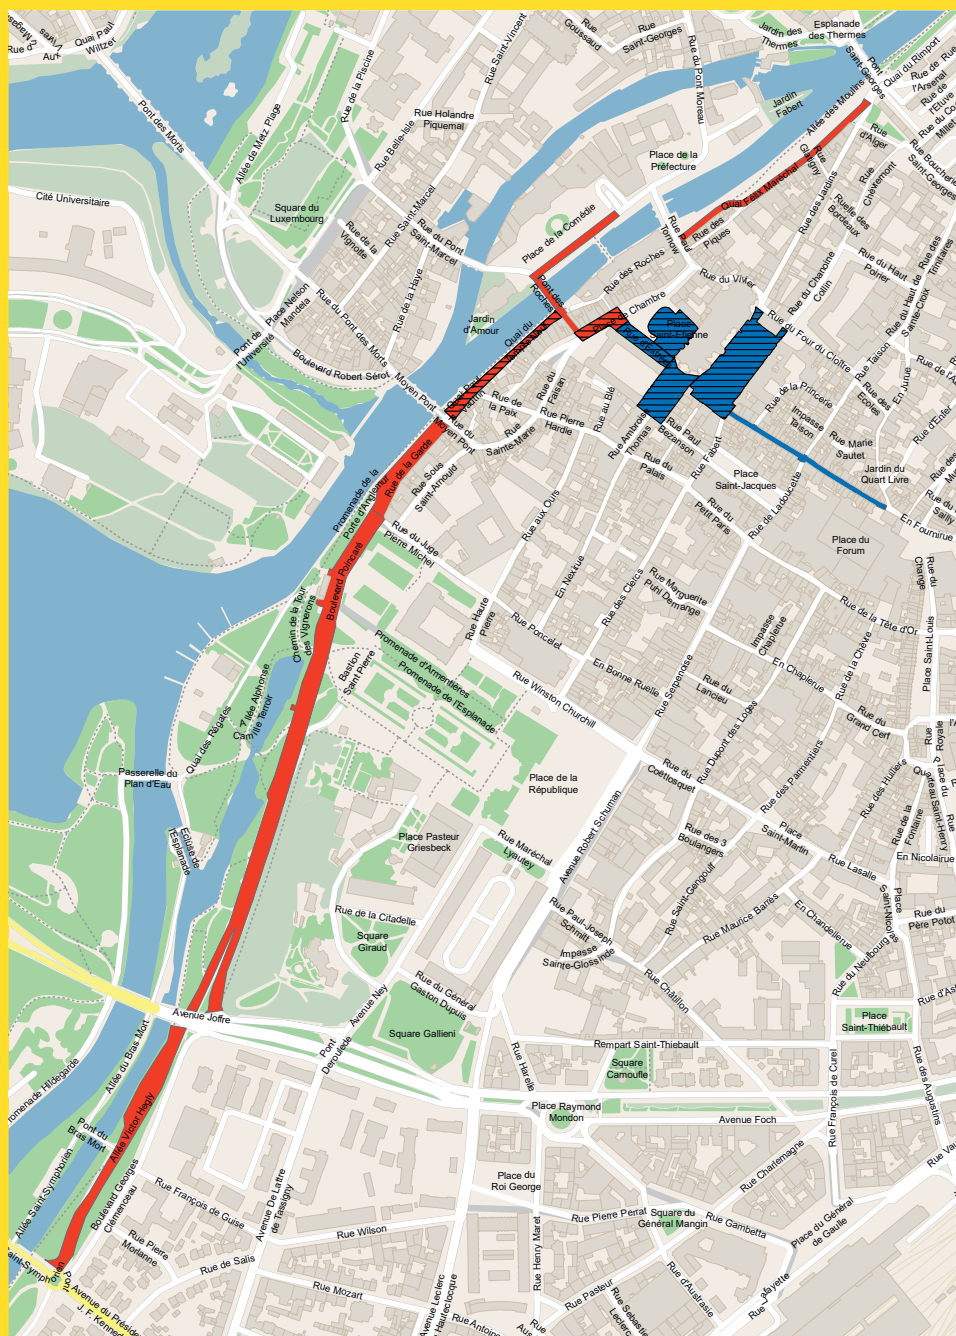

INFORMATION RIVERAINS

MESURES DE CIRCULATION ET DE STATIONNEMENT DANS LE CADRE DU FESTIVAL « CONSTELLATIONS DE METZ »

Le festival Constellations de Metz se déroule du **20 juin au 7 septembre**. Le parcours nocturne Pierres Numériques est ouvert les jeudis, vendredis et samedis soir.

Afin de garantir la sécurité et le bon déroulement de cette manifestation, les mesures suivantes seront prises :

CIRCULATION

SECTEUR BLEU

→ sur l'ensemble des soirées de représentation, la circulation sera interdite aux horaires suivants et en fonction des injonctions des services de police :

- Juin et juillet de **21h 30 à 24h**
- Août de **21h à 24h**
- Septembre de **20h 30 à 23h**

SECTEUR ROUGE

Lors des temps fort du festival, l'interdiction de circulation sera étendue (secteurs bleu + rouge) de 21h à 24h, en fonction des injonctions des services de police :

- Les 20, 21 et 22 juin
- Le 11 juillet
- Les 17 et 24 août
- Les 6 et 7 septembre

STATIONNEMENT

Le stationnement sera interdit sur l'ensemble des rues concernées.

⚠ 21 juin / fête de la Musique : les accès au plateau piétonnier seront restreints dès 18h.