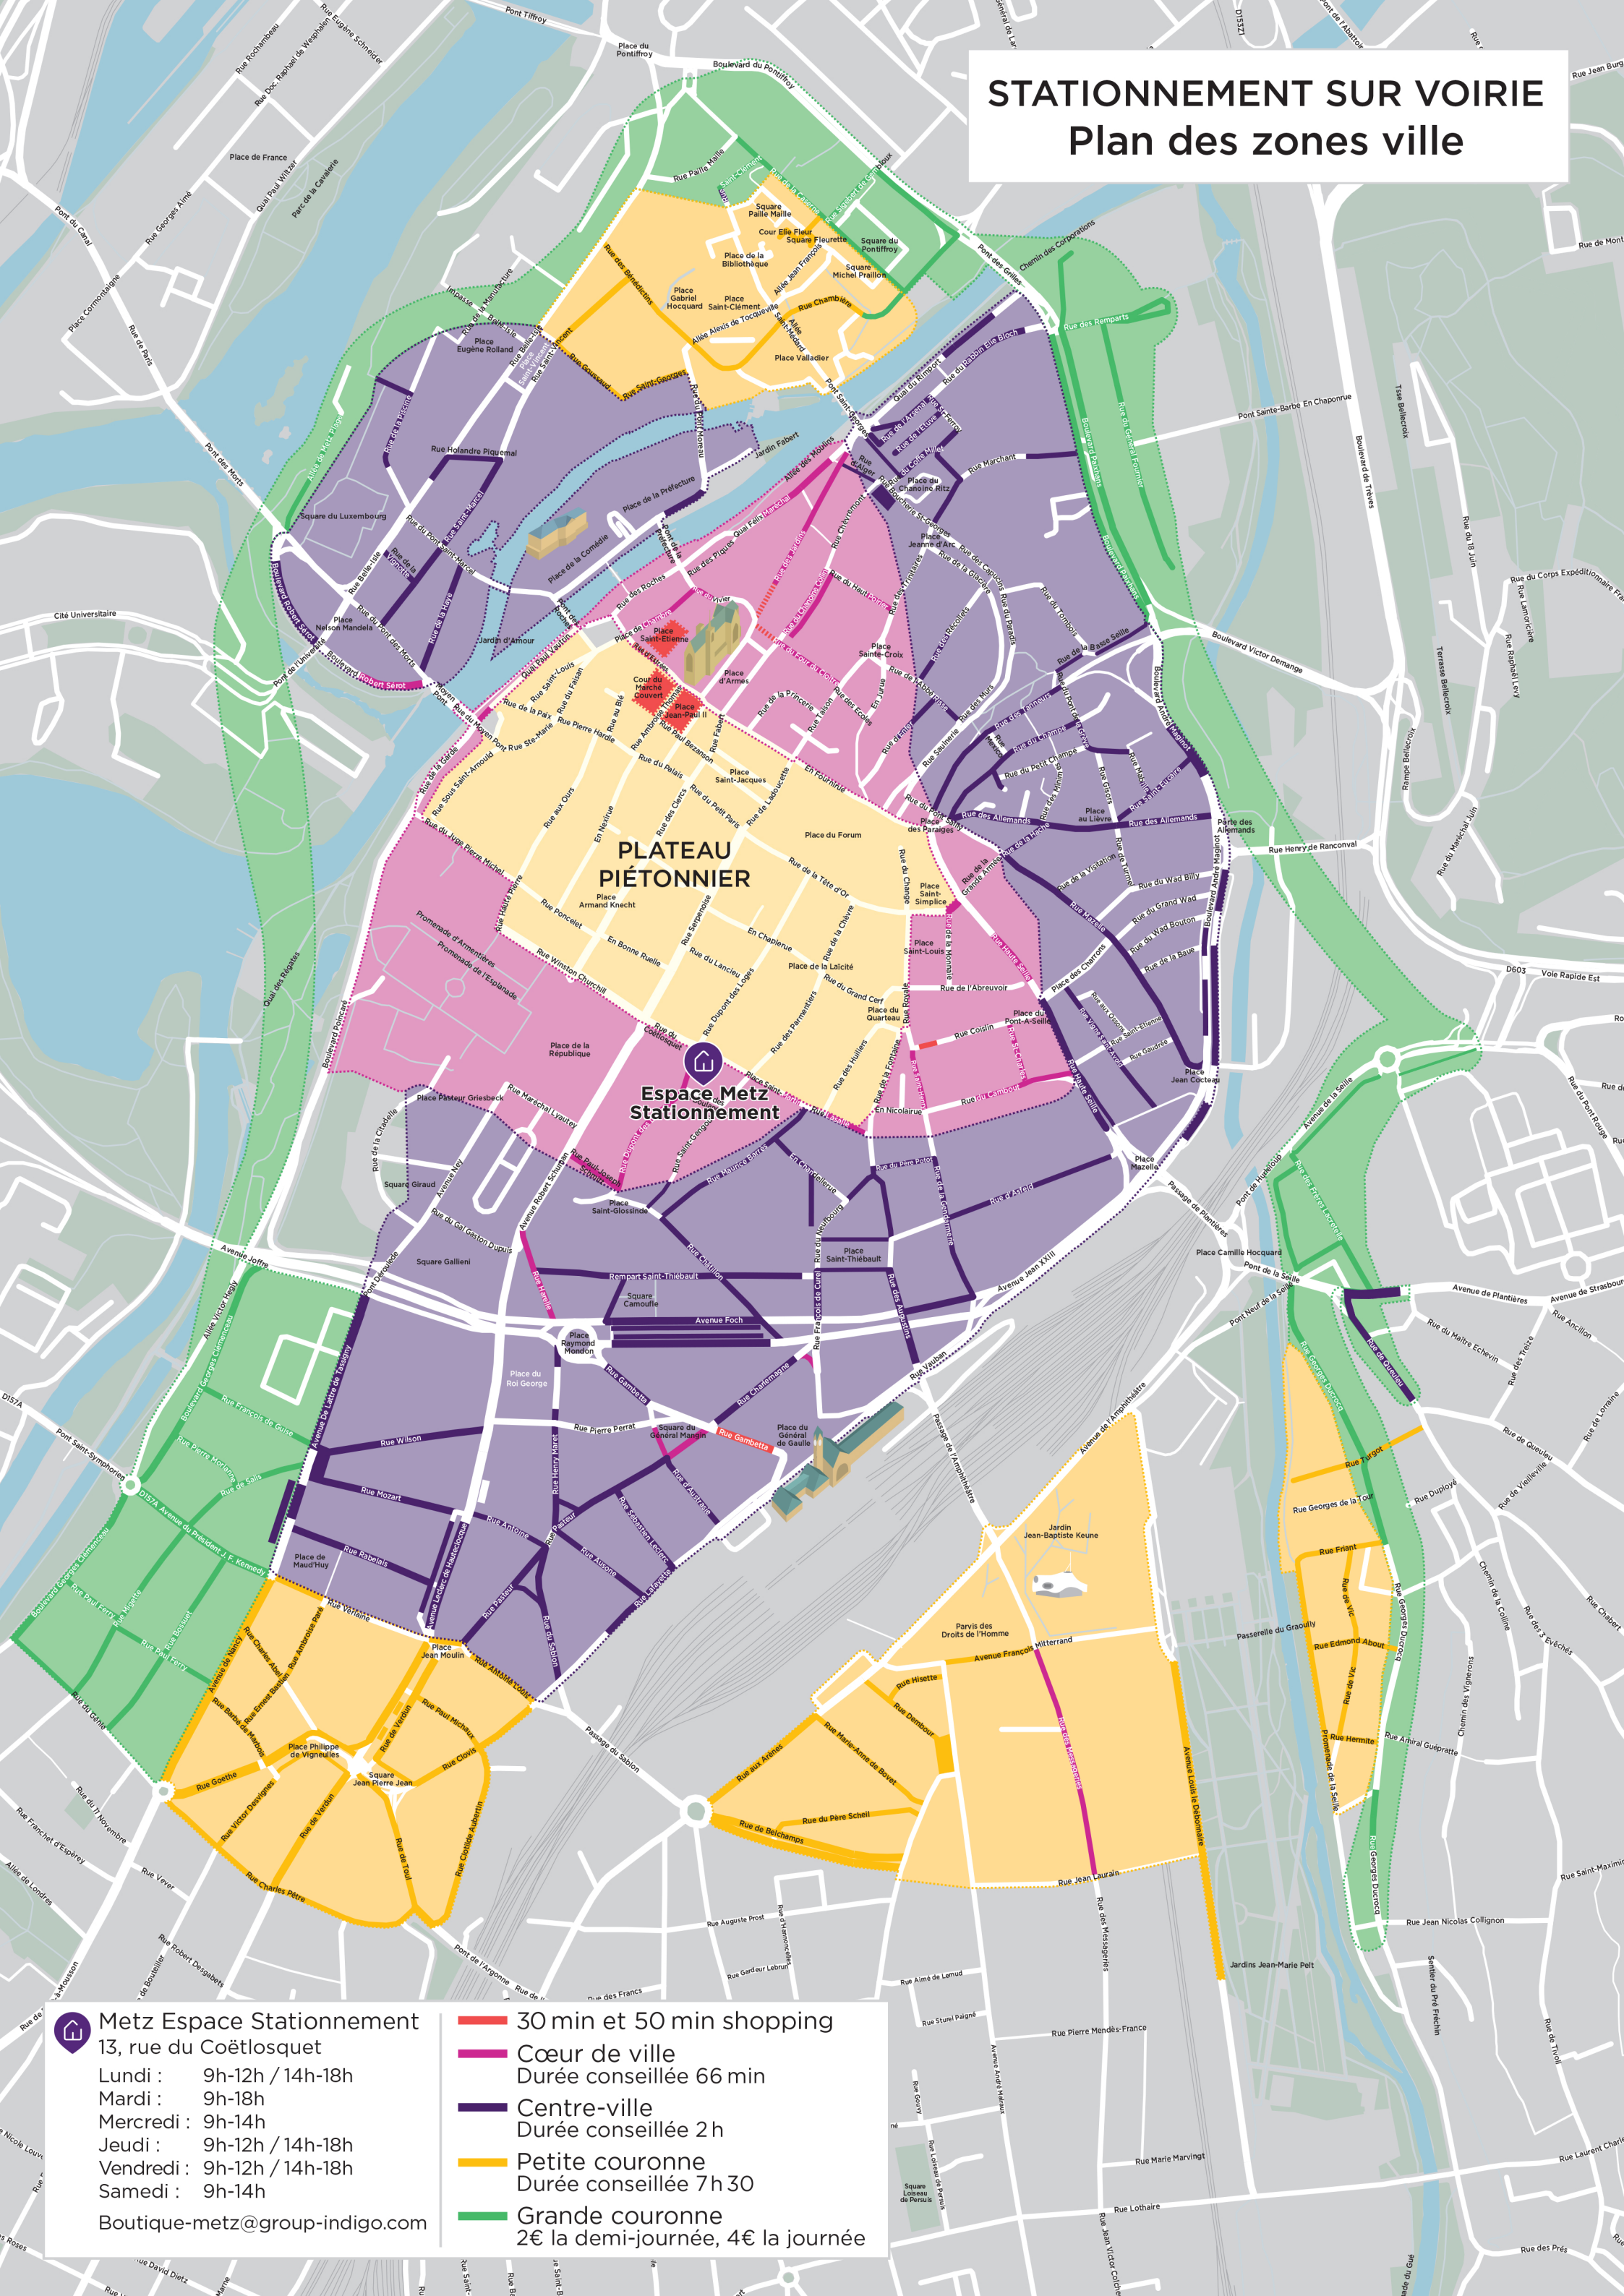

# STATIONNEMENT SUR VOIRIE

## Plan des zones ville

**PLATEAU PIÉTONNIER**

**Espace Metz Stationnement**

**Metz Espace Stationnement**

13, rue du Coëtlosquet

Lundi : 9h-12h / 14h-18h

Mardi : 9h-18h

Mercredi : 9h-14h

Judi : 9h-12h / 14h-18h

Vendredi : 9h-12h / 14h-18h

Samedi : 9h-14h

Boutique-metz@group-indigo.com

30 min et 50 min shopping

Cœur de ville  
Durée conseillée 66 min

Centre-ville  
Durée conseillée 2 h

Petite couronne  
Durée conseillée 7 h 30

Grande couronne  
2€ la demi-journée, 4€ la journée