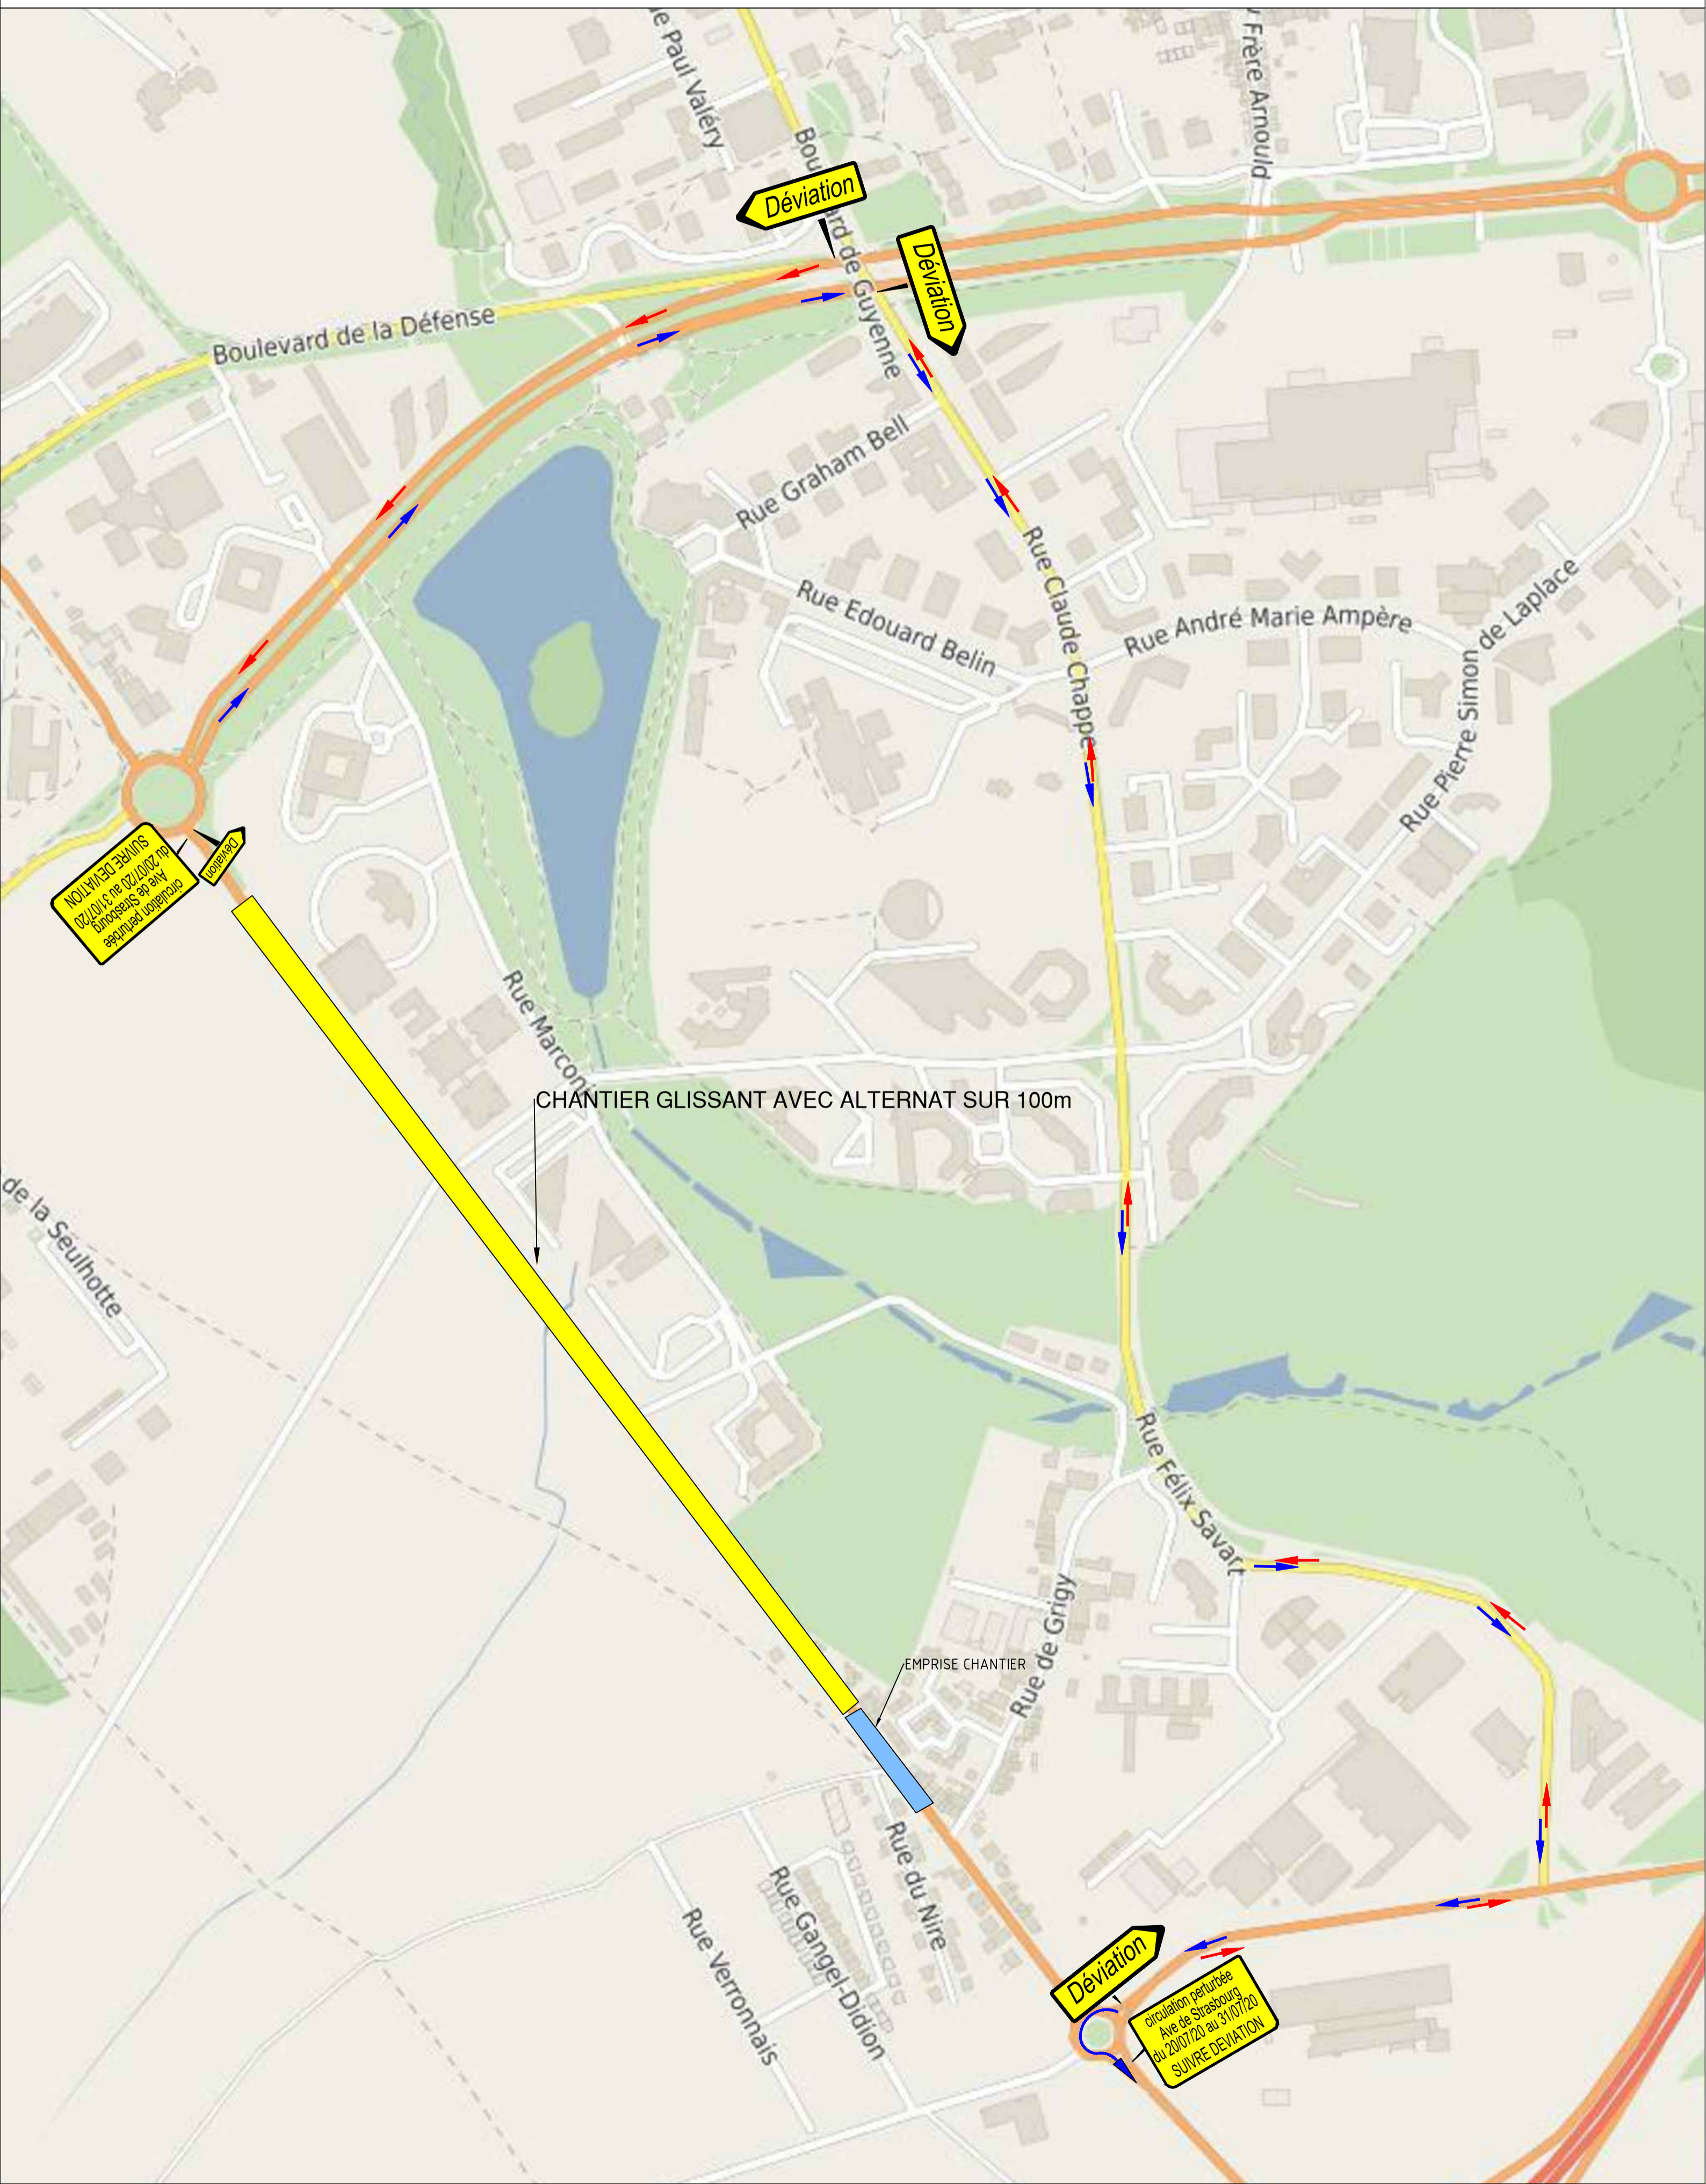

# TRAVAUX HTA AVENUE DE STRASBOURG

Du 20/07/2020 au 31/07/2020

circulation perturbée  
Ave de Strasbourg  
du 20/07/20 au 31/07/20  
SUIVRE DÉVIATION

Déviaton

Déviaton

Déviaton

circulation perturbée  
Ave de Strasbourg  
du 20/07/20 au 31/07/20  
SUIVRE DÉVIATION

CHANTIER GLISSANT AVEC ALTERNAT SUR 100m

EMPRISE CHANTIER