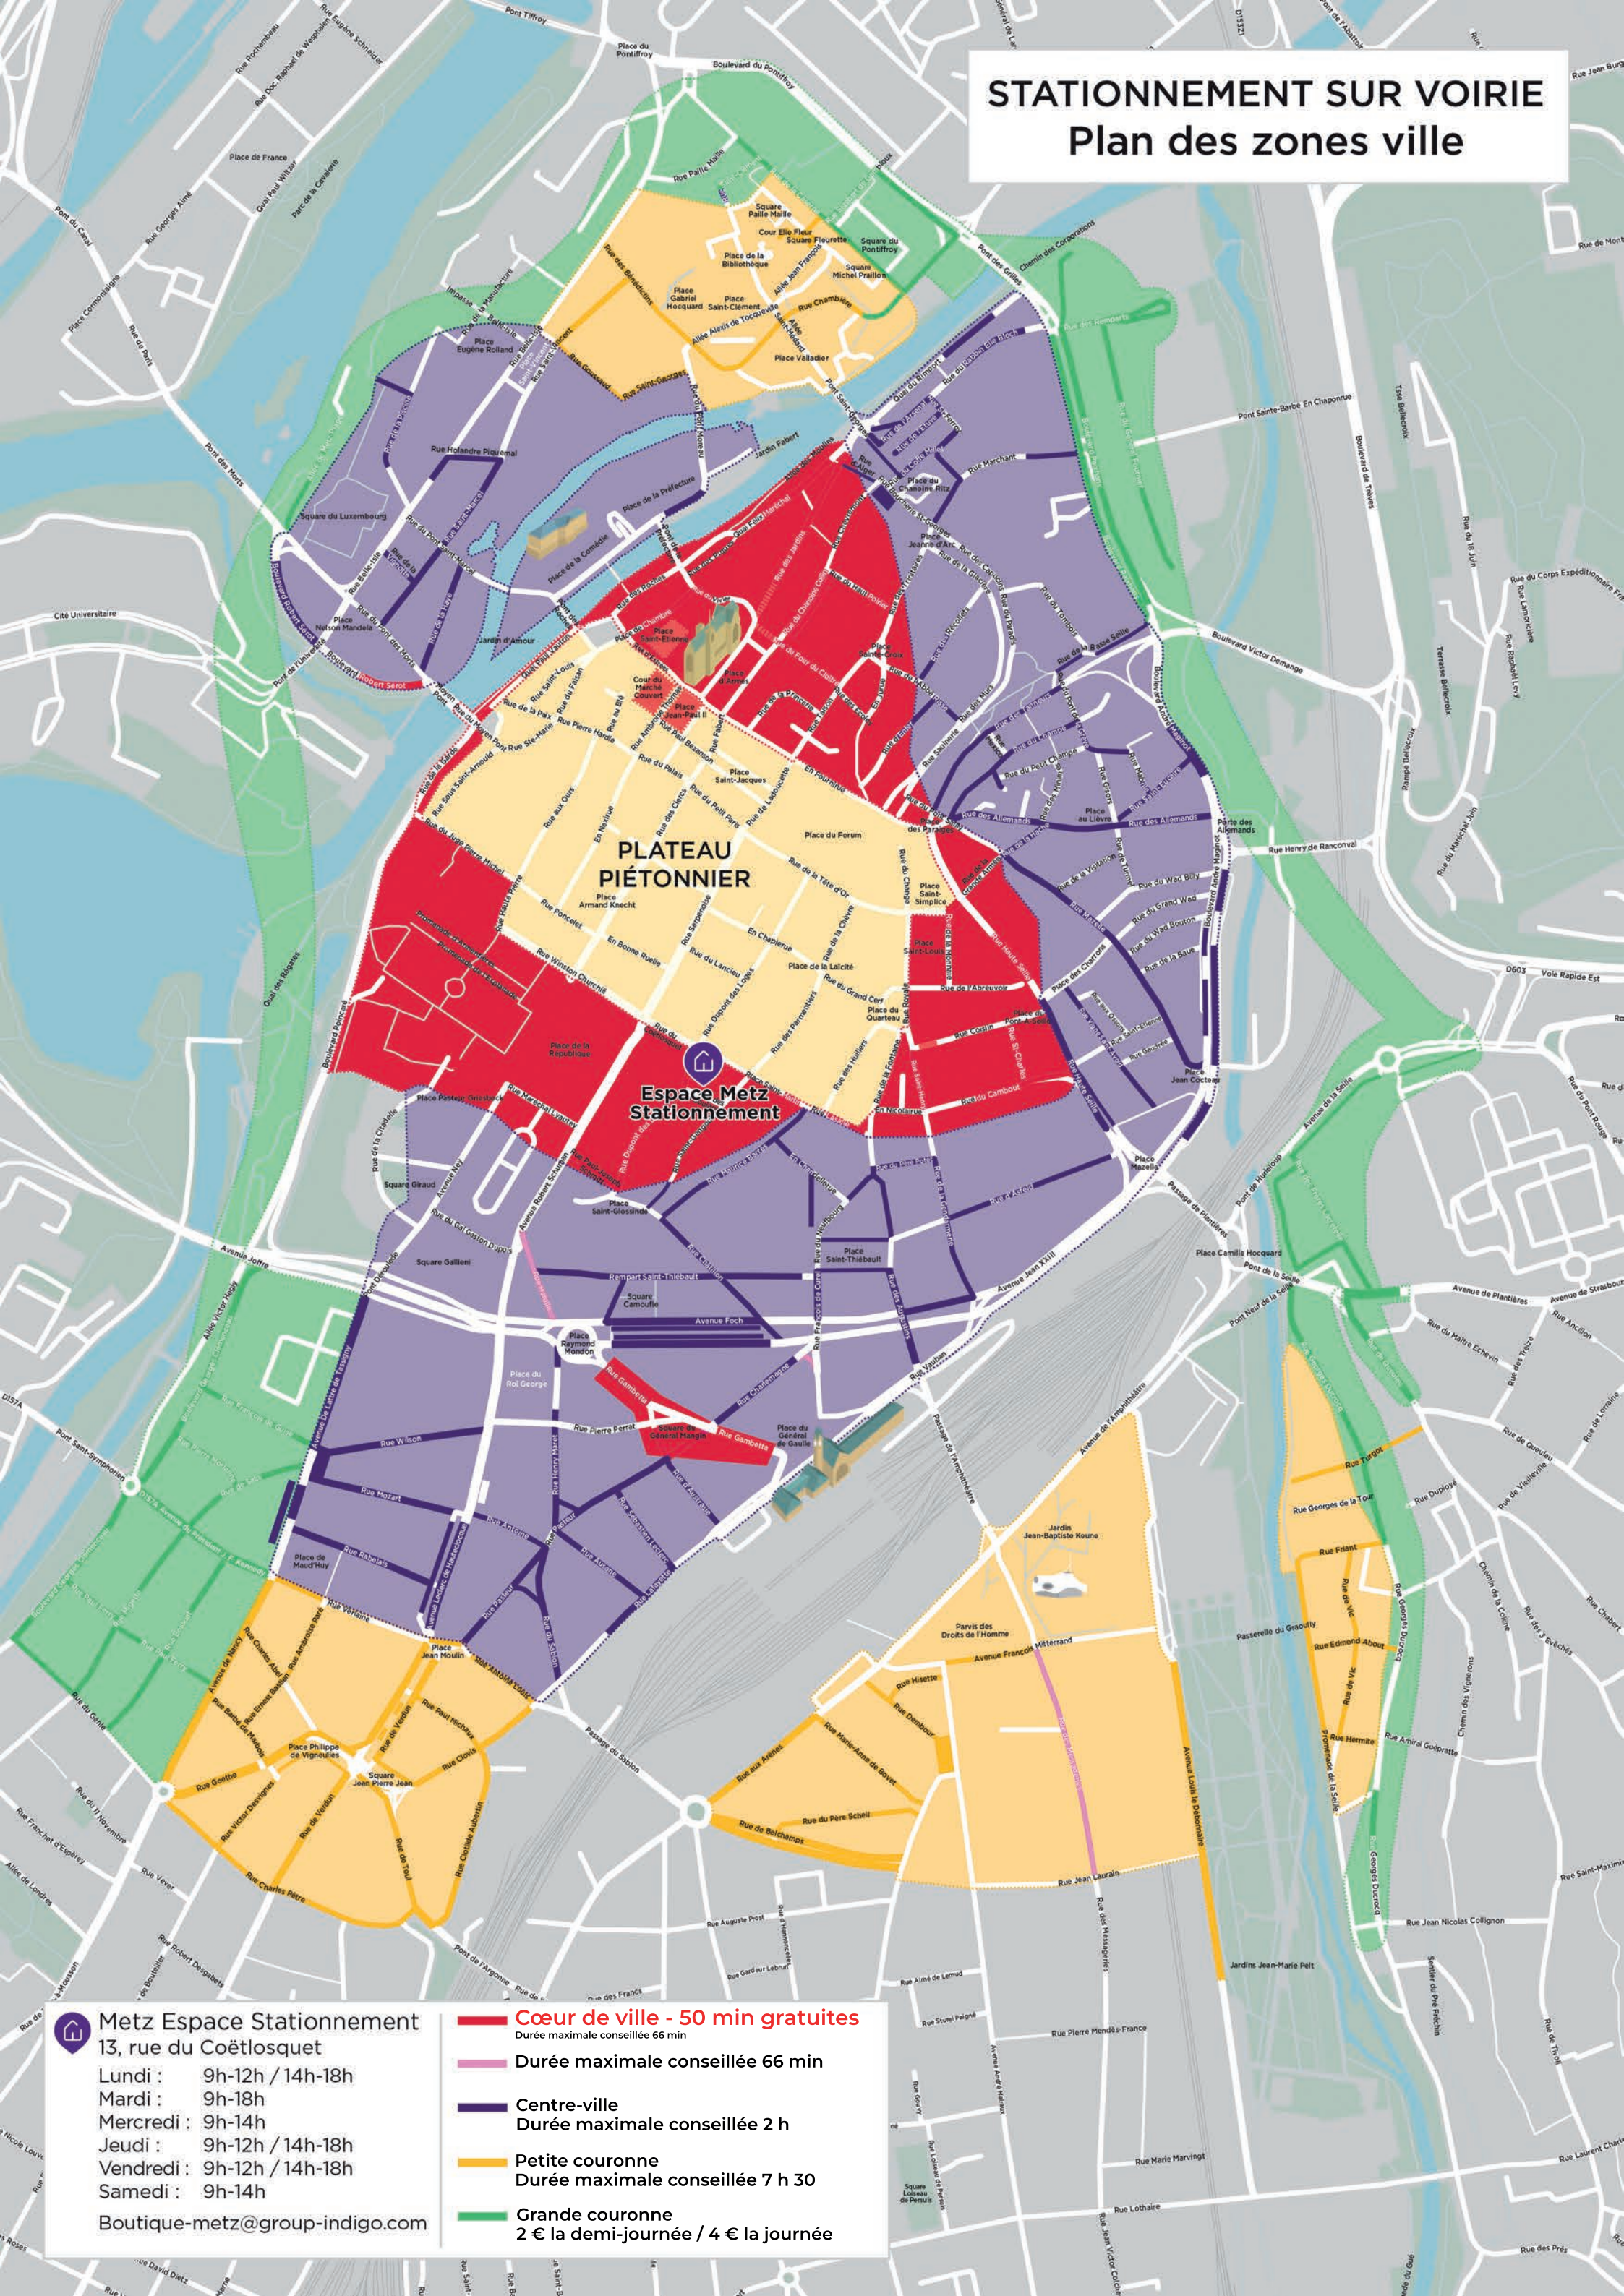

STATIONNEMENT SUR VOIRIE

Plan des zones ville

PLATEAU PIÉTONNIER

Espace Metz Stationnement

Metz Espace Stationnement
 13, rue du Coëtlosquet
 Lundi : 9h-12h / 14h-18h
 Mardi : 9h-18h
 Mercredi : 9h-14h
 Jeudi : 9h-12h / 14h-18h
 Vendredi : 9h-12h / 14h-18h
 Samedi : 9h-14h
 Boutique-metz@group-indigo.com

- **Cœur de ville - 50 min gratuites**
Durée maximale conseillée 66 min
- **Durée maximale conseillée 66 min**
- **Centre-ville**
Durée maximale conseillée 2 h
- **Petite couronne**
Durée maximale conseillée 7 h 30
- **Grande couronne**
2 € la demi-journée / 4 € la journée