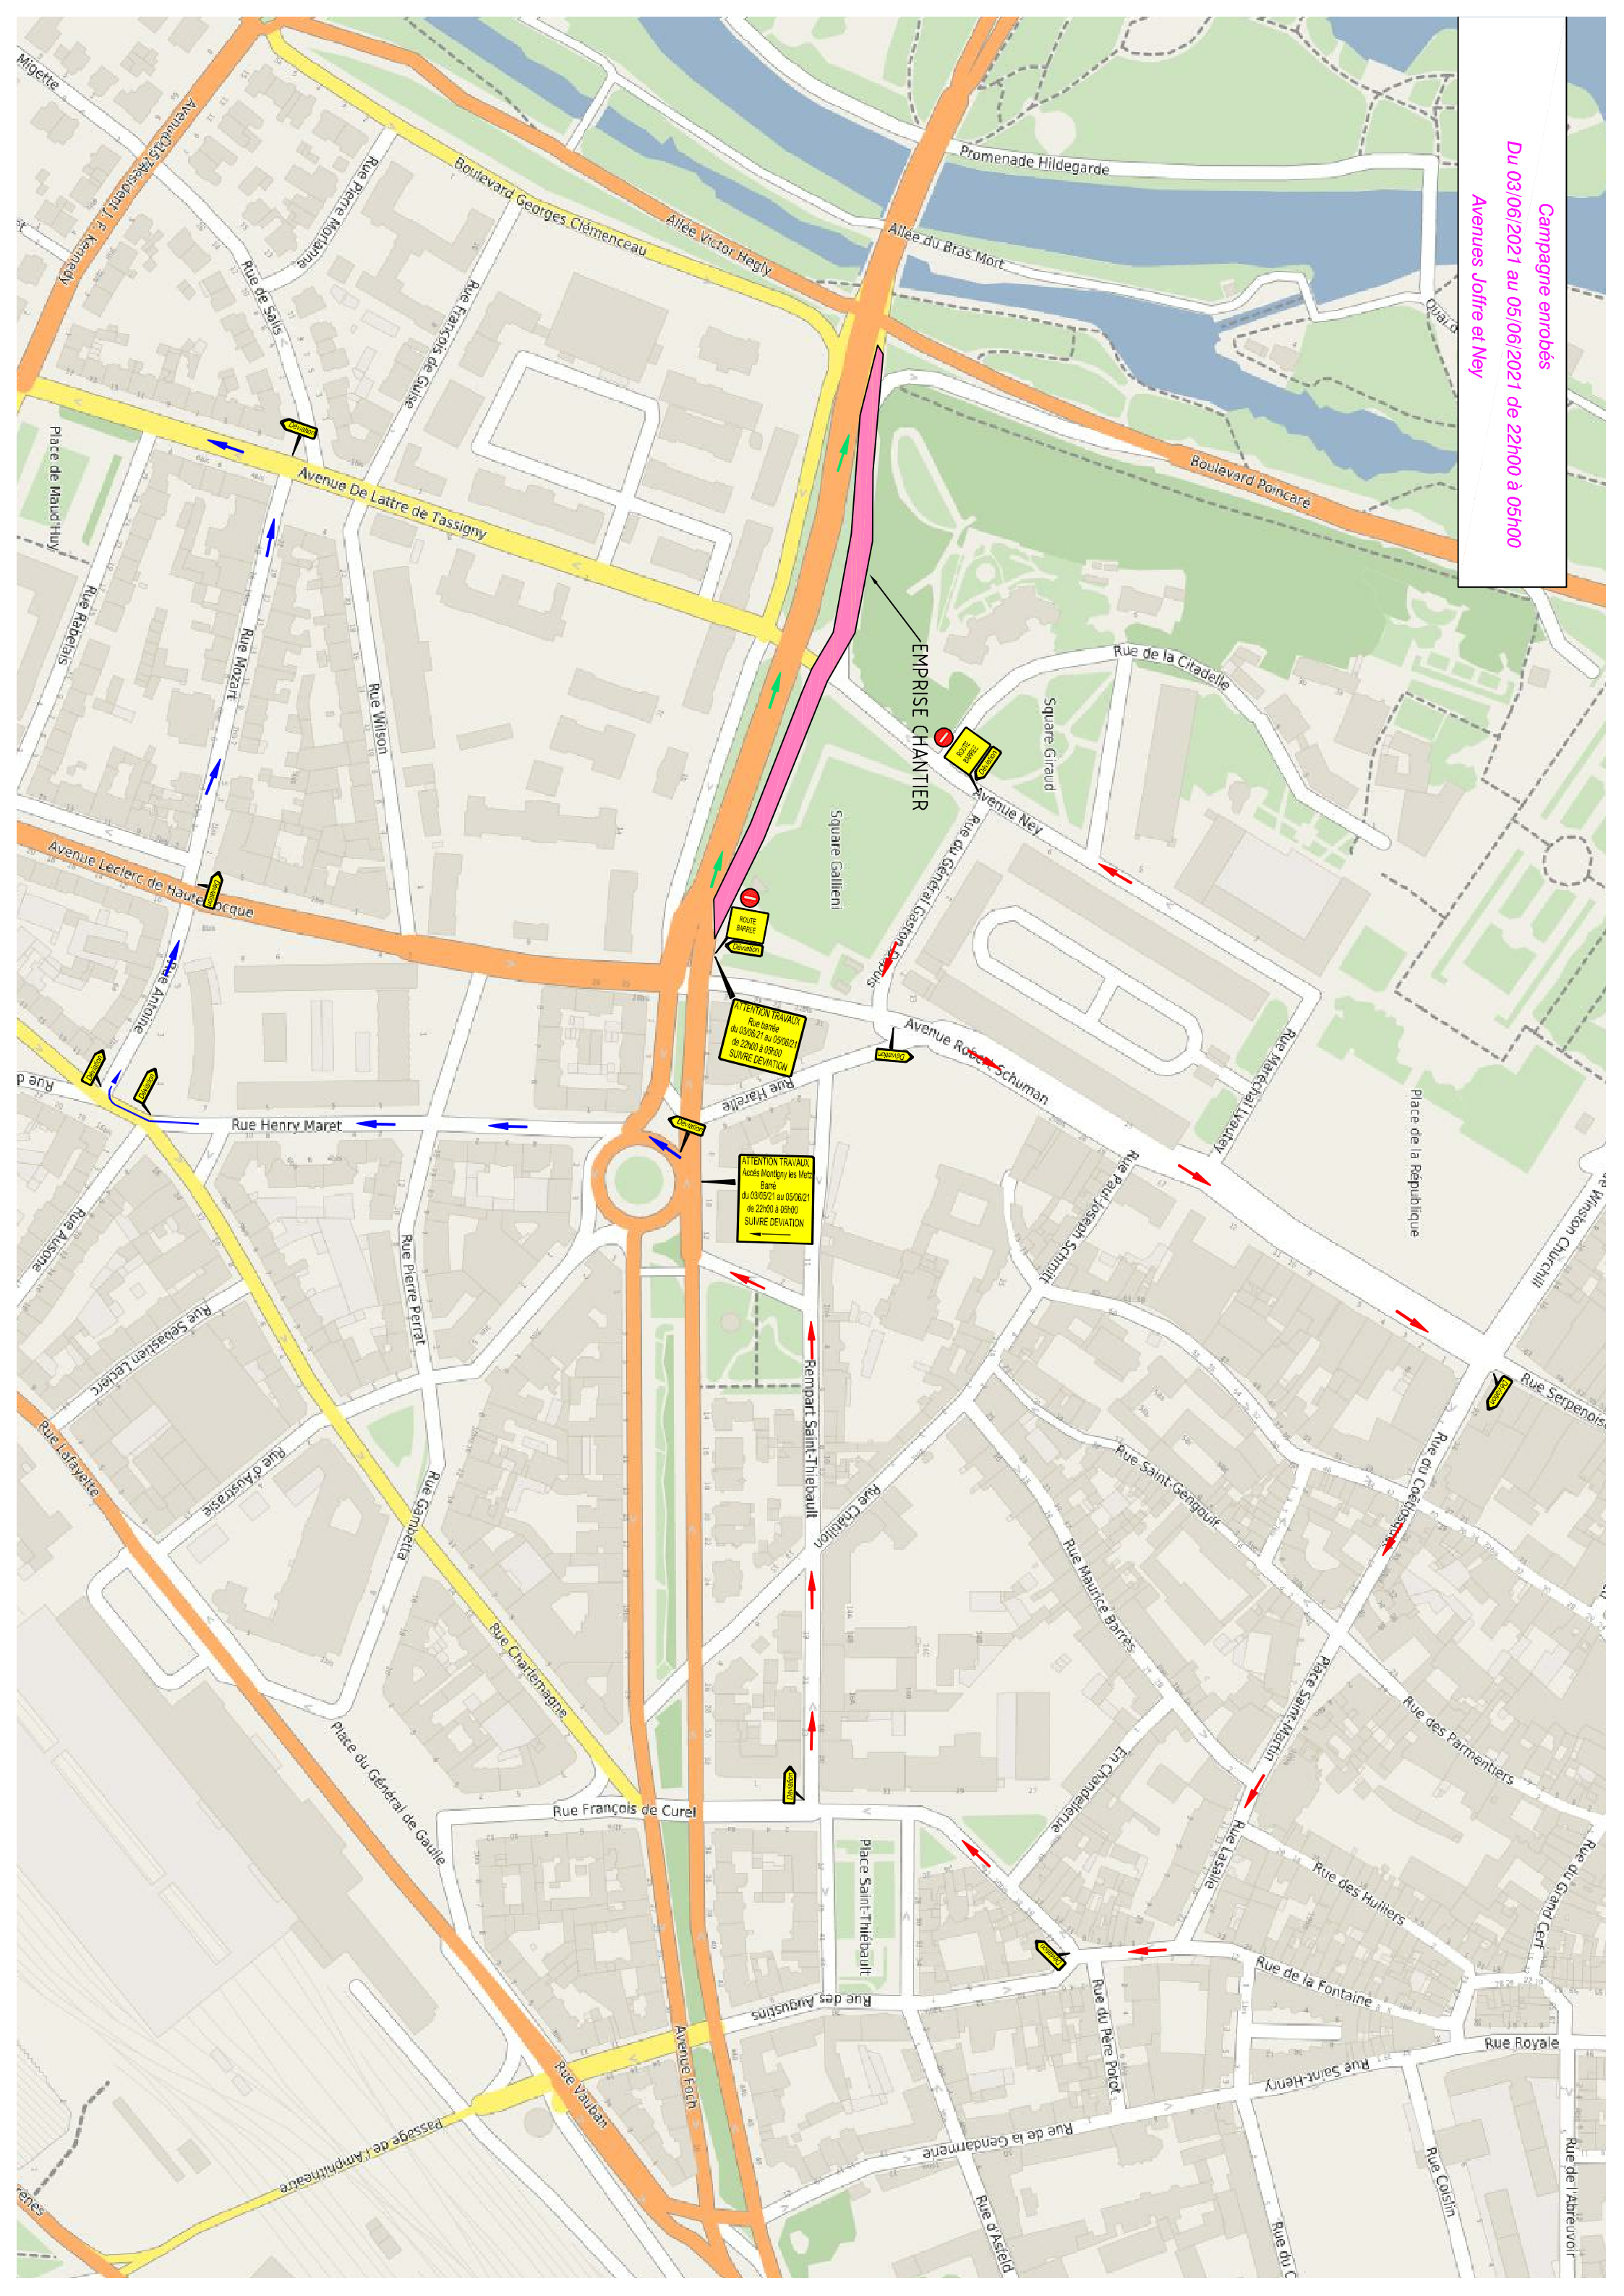

Campagne enrôlés
Du 03/06/2021 au 05/06/2021 de 22h00 à 05h00
Avenues Joffre et Ney

ATTENTION TRAVAUX
Rue Harelle
du 03/06/21 au 05/06/21
de 22h00 à 05h00
SUIVRE DÉVIATION

ATTENTION TRAVAUX
Rues Blondy Les Metz
du 03/06/21 au 05/06/21
de 22h00 à 05h00
SUIVRE DÉVIATION