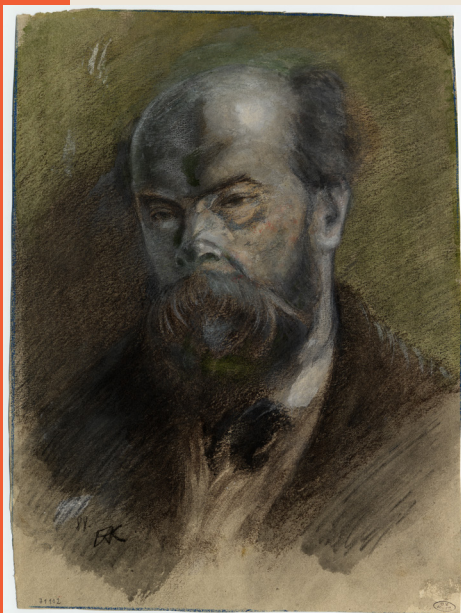

UNE HEURE AVEC LE PATRIMOINE

Présentation

Deux acquisitions récentes et exceptionnelles : une édition censurée du recueil *Les amies* et un manuscrit autographe du recueil *Liturgies intimes*, vous sont présentées illustrant deux facettes de l'oeuvre de Paul Verlaine.

/ Samedi 26 mars / 11h (1h) /

Médiathèque Verlaine

Adulte, dès 15 ans, sur inscription :

servicesauxpublics@mairie-metz.fr

CERCLE DES POÈTES LORRAINS

Lecture

Pour célébrer le Printemps des Poètes, l'association Partage-Poésie invite comme à l'accoutumée les poètes de la région pour une rencontre collective et festive. Autour du thème national de l'éphémère, les auteurs liront leurs poèmes au public.

En partenariat avec l'association Partage-Poésie

/ Samedi 26 mars / 15h (2h) /

Médiathèque Verlaine

Adulte, entrée libre

EXPOSITION

ENCLOS PRÉCIEUX : RHIZOMES DE MARIE THOMEN ET LA GRAINE DE XAVIER THOMEN

Bienvenue dans l'Enclos précieux : à travers les oeuvres de Marie et Xavier Thomen et des poésies de Régine Ha-Minh-Tu, découvrez un jardin artistique.

/ Du 12 au 26 mars /

Médiathèque Verlaine

Tout public, entrée libre