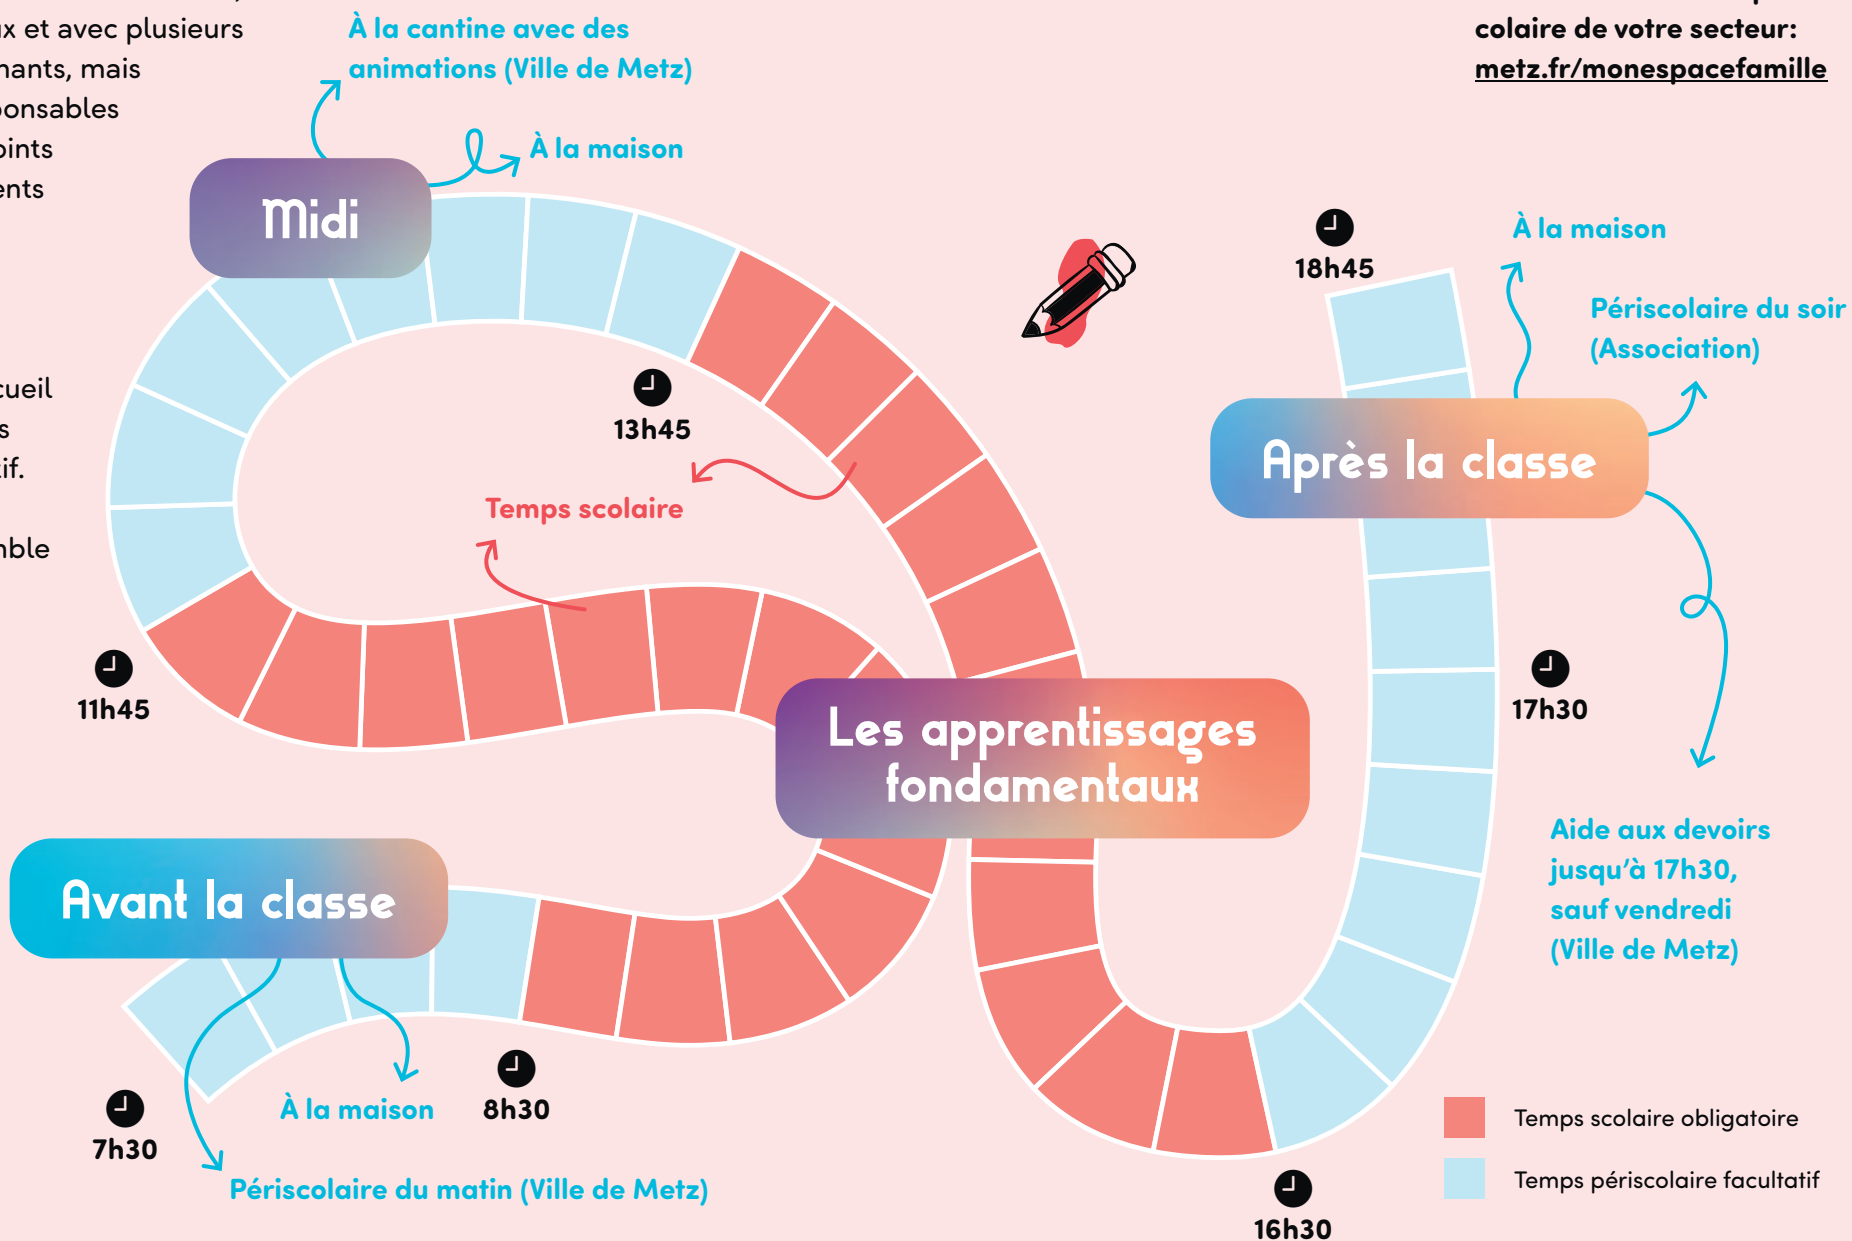

La journée de votre enfant

La journée d'école (lundi, mardi, jeudi et vendredi) est marquée par une succession de moments et d'activités, dans différents lieux et avec plusieurs adultes: les enseignants, mais également les responsables de restaurants, adjoints pédagogiques, agents d'encadrement et ATSEM de la Ville de Metz et les responsables et animateurs de l'accueil collectif de mineurs du secteur associatif.

Tous veillent ensemble à proposer une journée cohérente, respectueuse du rythme et de l'âge de chaque enfant.

Et le mercredi?

7h30-12h: périscolaire du mercredi matin (Association)

Rendez-vous sur **Mon Espace Famille** ou sur l'application Metz'Péri pour trouver l'association périscolaire de votre secteur: metz.fr/monespacefamille

Comment inscrire votre enfant aux activités périscolaires ?

3 étapes clés:

- 1 Création** d'un compte personnel sur l'application Metz'Péri, sur Mon Espace Famille ou en mairie de quartier sur rendez-vous.
- 2 Inscription** aux diverses activités périscolaires en fournissant les justificatifs nécessaires.
L'inscription ne vaut pas réservation. Cette étape permet l'identification de votre enfant et la détermination du tarif qui vous sera appliqué.
- 3 Réservation** des activités (cantine, aide aux devoirs, périscolaire du soir et du mercredi matin) avant le mercredi soir pour la semaine à venir. Cette étape permet de prendre en compte la présence de votre enfant aux activités périscolaires.