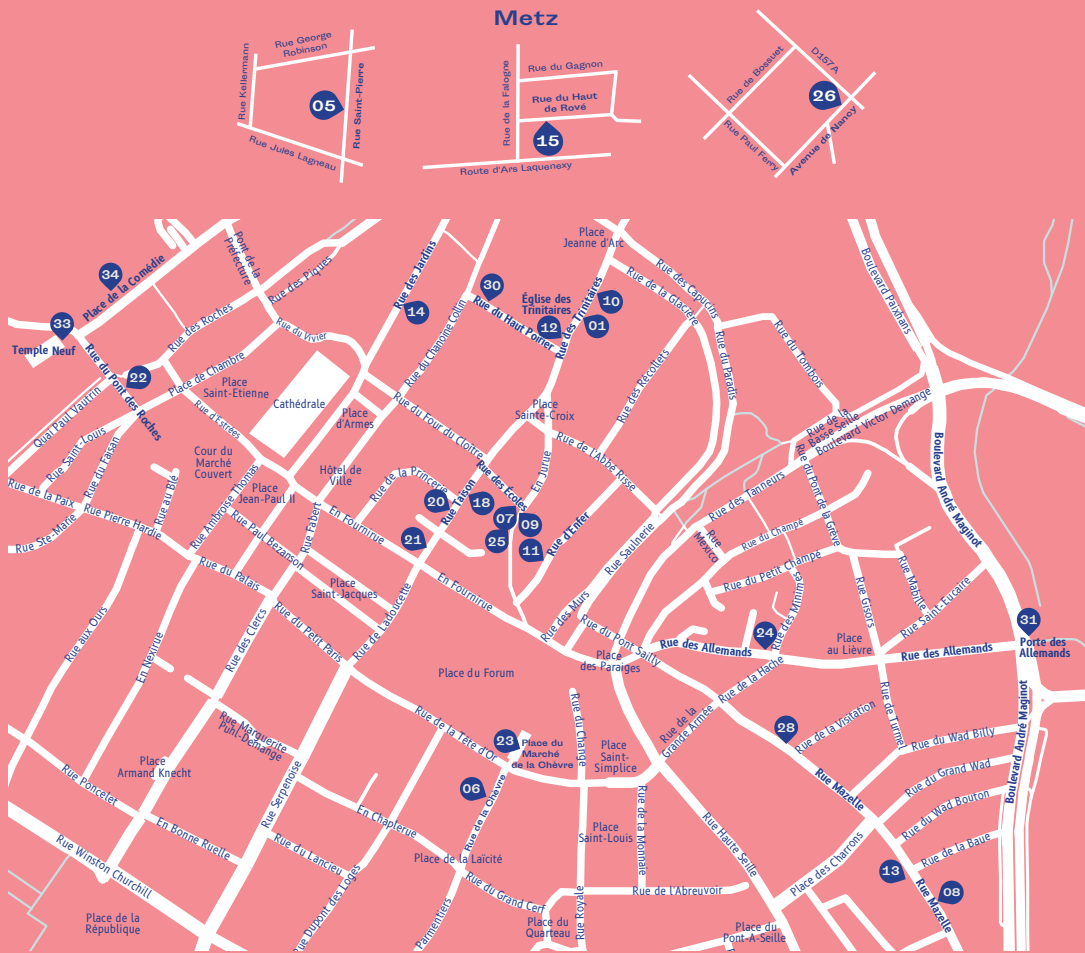

15^e

ÉDITION

PARCOURS D'ARTISTES METZ

PARCOURSDARTISTES.ORG
FACEBOOK.COM/
PARCOURSARTISTESMETZ

16-24 MARS 2024

14h à 19h
LES WEEK-ENDS
16-17 23-24

LES ATELIERS DU GRAND EST

- 01 49 NORD 6 EST - FRAC LORRAINE**
S16-D17 14-19h
Guillaume de la Follye de Joux
1bis rue des Trinitaires 57000 Metz
Tél : 03 87 74 73 39
- 02 APPARTEMENT LOTH-BOISSONNET**
L-V rdv, S-D 14-19h
KL LOTH
127 rue de Marly 57950 Montigny-lès-Metz
Tél : 06 19 48 56 76
- 03 ATELIER 14**
ATELIER S-D 14-19h
Marie-Christine Faust, Anouk Tisserand
14 Grand Rue 57050 Lorry-lès-Metz
Tél : 06 06 69 15 88
- 04 ATELIER 8**
ATELIER S-D 14-19h
Alain Bressoud, Joëlle Steullet
8 rue d'Algérie 57050 Le Ban-Saint-Martin
Tél : 06 42 68 61 38
- 05 ATELIER D'ALLAN TOM TRAU**
ATELIER S 14-21h, D 14-19h
Hélène Saucourt, Allan Tom Trau
41a rue Saint-Pierre 57000 Metz
Tél : 06 03 06 70 15
- 06 ATELIER DE LA CHÈVRE**
ATELIER S 23-D 24 14-19h
Kim Détraux, Odile Jager-Poirel, Renée Kisiel
19 rue de la Chèvre 57000 Metz
Tél : 06 78 21 76 74
- 07 ATELIER ÉTINCELLE**
ATELIER ME S-D 14-19h
Magali Batté Gauthier, Arline Brette, Evelyne Fauconet
RDC gauche 2 rue des Écoles 57000 Metz
Tél : 06 30 03 77 07
- 08 ATELIER HÉLÈNE ROUX**
ATELIER S-D 13-19h
Isabelle Bourger, Isabelle Cridlig, Renan Le Boulc'h, Hélène Roux, Nicolas Venzi
68 rue Mazelle 57000 Metz
Tél : 06 18 71 60 35
- 09 ATELIER STE CROIX DES ARTS**
ATELIER MA-D 14-19h, rdv
Philippe Buiatti, Isabey.f, Martine Fioletti, Josyane Schneider, Jean-Marie Wunderlich
2 rue des Ecoles 57000 Metz
Tél : 06 75 20 05 70
- 10 CARREFOUR DES ARTS**
ME 14-18h, S-D 14-19h
Cathy Bourgogne, Laurence Kucma
3 rue des Trinitaires 57000 Metz
Tél : 06 80 13 58 09
- 11 CRIDART**
MA-V 14-18h, S-D 14-19h
Hubert Pauget
1 rue d'Enfer 57000 Metz
Tél : 06 71 24 97 77
- 12 ÉGLISE DES TRINITAIRES**
ME-D 14-18h
Aurélien Finance et Classes du collège Rabelais
1 rue des Trinitaires 57000 Metz
Tél : 0 800 891 891
- 13 ÉGLISE SAINT-MAXIMIN**
65 rue Mazelle 57000 Metz
- 14 GALERIE PJ**
ME-S 11-18h
Irina Gabiani
10 rue des Jardins 57000 Metz
Tél : 03 87 68 52 40
- 15 GRETHEN**
ATELIER ME 15-18h, S-D 14-19h
Alain Grethen
3 rue du Haut de Rové 57070 Metz
Tél : 06 09 96 59 49
- 16 L'ART-ELIER SCULPTURE MÉTAL**
ATELIER L-V rdv, S-D 14-19h
Madi Derme, Philippe Voyat
9 rue du Château d'eau 57130 Gravelotte
Tél : 06 89 58 15 39
- 17 L'ATELIER**
ATELIER S-D 14-19h
Marie-Pierre Gantzer, Sabine Pocard
6 rue des États-Unis 57950 Montigny-lès-Metz
Tél : 06 59 58 53 45
- 18 L'ATELIER CHIMÉRIQUE**
ATELIER ME-V 15-18h, S-D 14-19h
Latifa Bernès, Dorota Szymanska
25 rue Taison 57000 Metz
Tél : 06 13 13 54 66
- 19 LA BATTERIE**
ATELIER S-D 14-19h
Jean-Marie Jénot, Patrick Penrad
21 ter Grand Rue 57050 Lorry-lès-Metz
Tél : 06 47 48 63 28
- 20 LA BOTTEGA**
ATELIER MA ME V 15-18h, S-D 14-19h
Christelle André, Catherine Birgin, Patricia Gérardin, Luljeta Meco, Sabine Richter
20 rue Taison 57000 Metz
Tél : 06 13 12 41 36
- 21 LA COUR DES GRANDS**
L 14-19h, MA-V 10h30-12h30 13h30-19h, S 10-19h
François Drapier
12 rue Taison 57000 Metz
Tél : 07 55 61 33 55
- 22 LA PLAYA, BOUTIQUE ET ATELIER D'ARTISTES**
ATELIER S-D 14-19h
Nicole Gaspard, Kayla Steel-Folliot
1 rue du Pont des Roches 57000 Metz
Tél : 06 31 21 54 72
- 23 LA VITRINE ÉPHÉMÈRE**
ME-D 14-19h
Christian Badet, Julien Berzi, Christelle Bestieu, Hervé Botticelli, Claire Bravi, Dan Burgin, Jean-Marie Burgin, Caroline Favier, Carole Fournier, Mélissa Fries, Didier Gianella, Philippe Grabowski, Yoann Guillemenet, Thierry Hervieux, Aline Irroy-Lorenzini, Jean-Marie Jénot, Matthieu Kedzierski, Mina Mazdac, Alain Perrin, Alice Petit, Ruddy Royer, Florian Rudzenski, Paul Schnebelen, Cédric Taillefer, Jean-Pierre Tissier, Françoise Tolbiac, Jean-Christophe Trichery, Pierre Vatel, Aline Wiest
Place du Marché de la Chèvre 57000 Metz
Tél : 06 95 29 18 15
- 24 LE LOCAL OUI, VIVRE EN OUTRE-SEILLE**
ME-V 15-20h, S-D 14-20h
Michel Aubert
60 rue des Allemands 57000 Metz
Tél : 06 06 97 82 69
- 25 LES MAINS SUR TERRE**
ATELIER L-V 11-18h, S-D 14-19h
Carole Zirabe
2 rue des Écoles 57000 Metz
Tél : 06 11 59 08 69
- 26 LIBRAIRIE LA PENSÉE SAUVAGE**
L 14-18h, M-S 10-12h 14-19h
Marie-Pierre Gantzer
23 avenue de Nancy 57000 Metz
Tél : 09 73 20 37 25
- 27 MICHEL COLOMBIN**
ATELIER S16-D17 14-19h
Michel Colombin
5 rue Saint Joseph 57950 Montigny-lès-Metz
Tél : 06 07 30 27 85
- 28 MODULAB**
J-S 14-18h
Jacques Julien
28 rue Mazelle 57000 Metz
Tél : 06 76 95 44 09
- 29 MOSELLE TV**
L-V 9-12H 14-17h
Laurent Brunel
8 rue du Stade (virage Sud-Ouest du stade) 57050 Longeville-lès-Metz
Tél : 07 83 60 34 82
- 30 MUSÉE DE LA COUR D'OR - EUROMETROPOLE DE METZ**
ME-L 10-12h45 14-18h
Francis Ramel
2 rue du Haut Poirier 57000 Metz
Tél : 03 57 88 38 88
- 31 PORTE DES ALLEMANDS**
ME-D 14-18h
Photo-Forum, Paul Schnebelen
Boulevard André Maginot 57000 Metz
Tél : 0 800 891 891
- 32 SALON D'HONNEUR DE PLAPPEVILLE**
S-D 14-19h
Virginie Clément, Jacqueline Grasset, Mauricette Ferville, Dominique Friggi, Amandine Lefebvre
14 rue Paul Ferry 57050 Plappeville
Tél : 06 75 01 72 53
- 33 TEMPLE NEUF**
ME S 15-17h
Luljeta Meco, Victoria Sirooka, Arman Tadevosyan, Myriam Barbara Ziade, Comsy, ELU
Place de la Comédie 57000 Metz
Tél : 07 66 86 79 12
- 34 THÉATRIS BAR**
L-D 11-20h
Hubert Keller
4 place de la Comédie 57000 Metz
Tél : 06 26 54 14 97