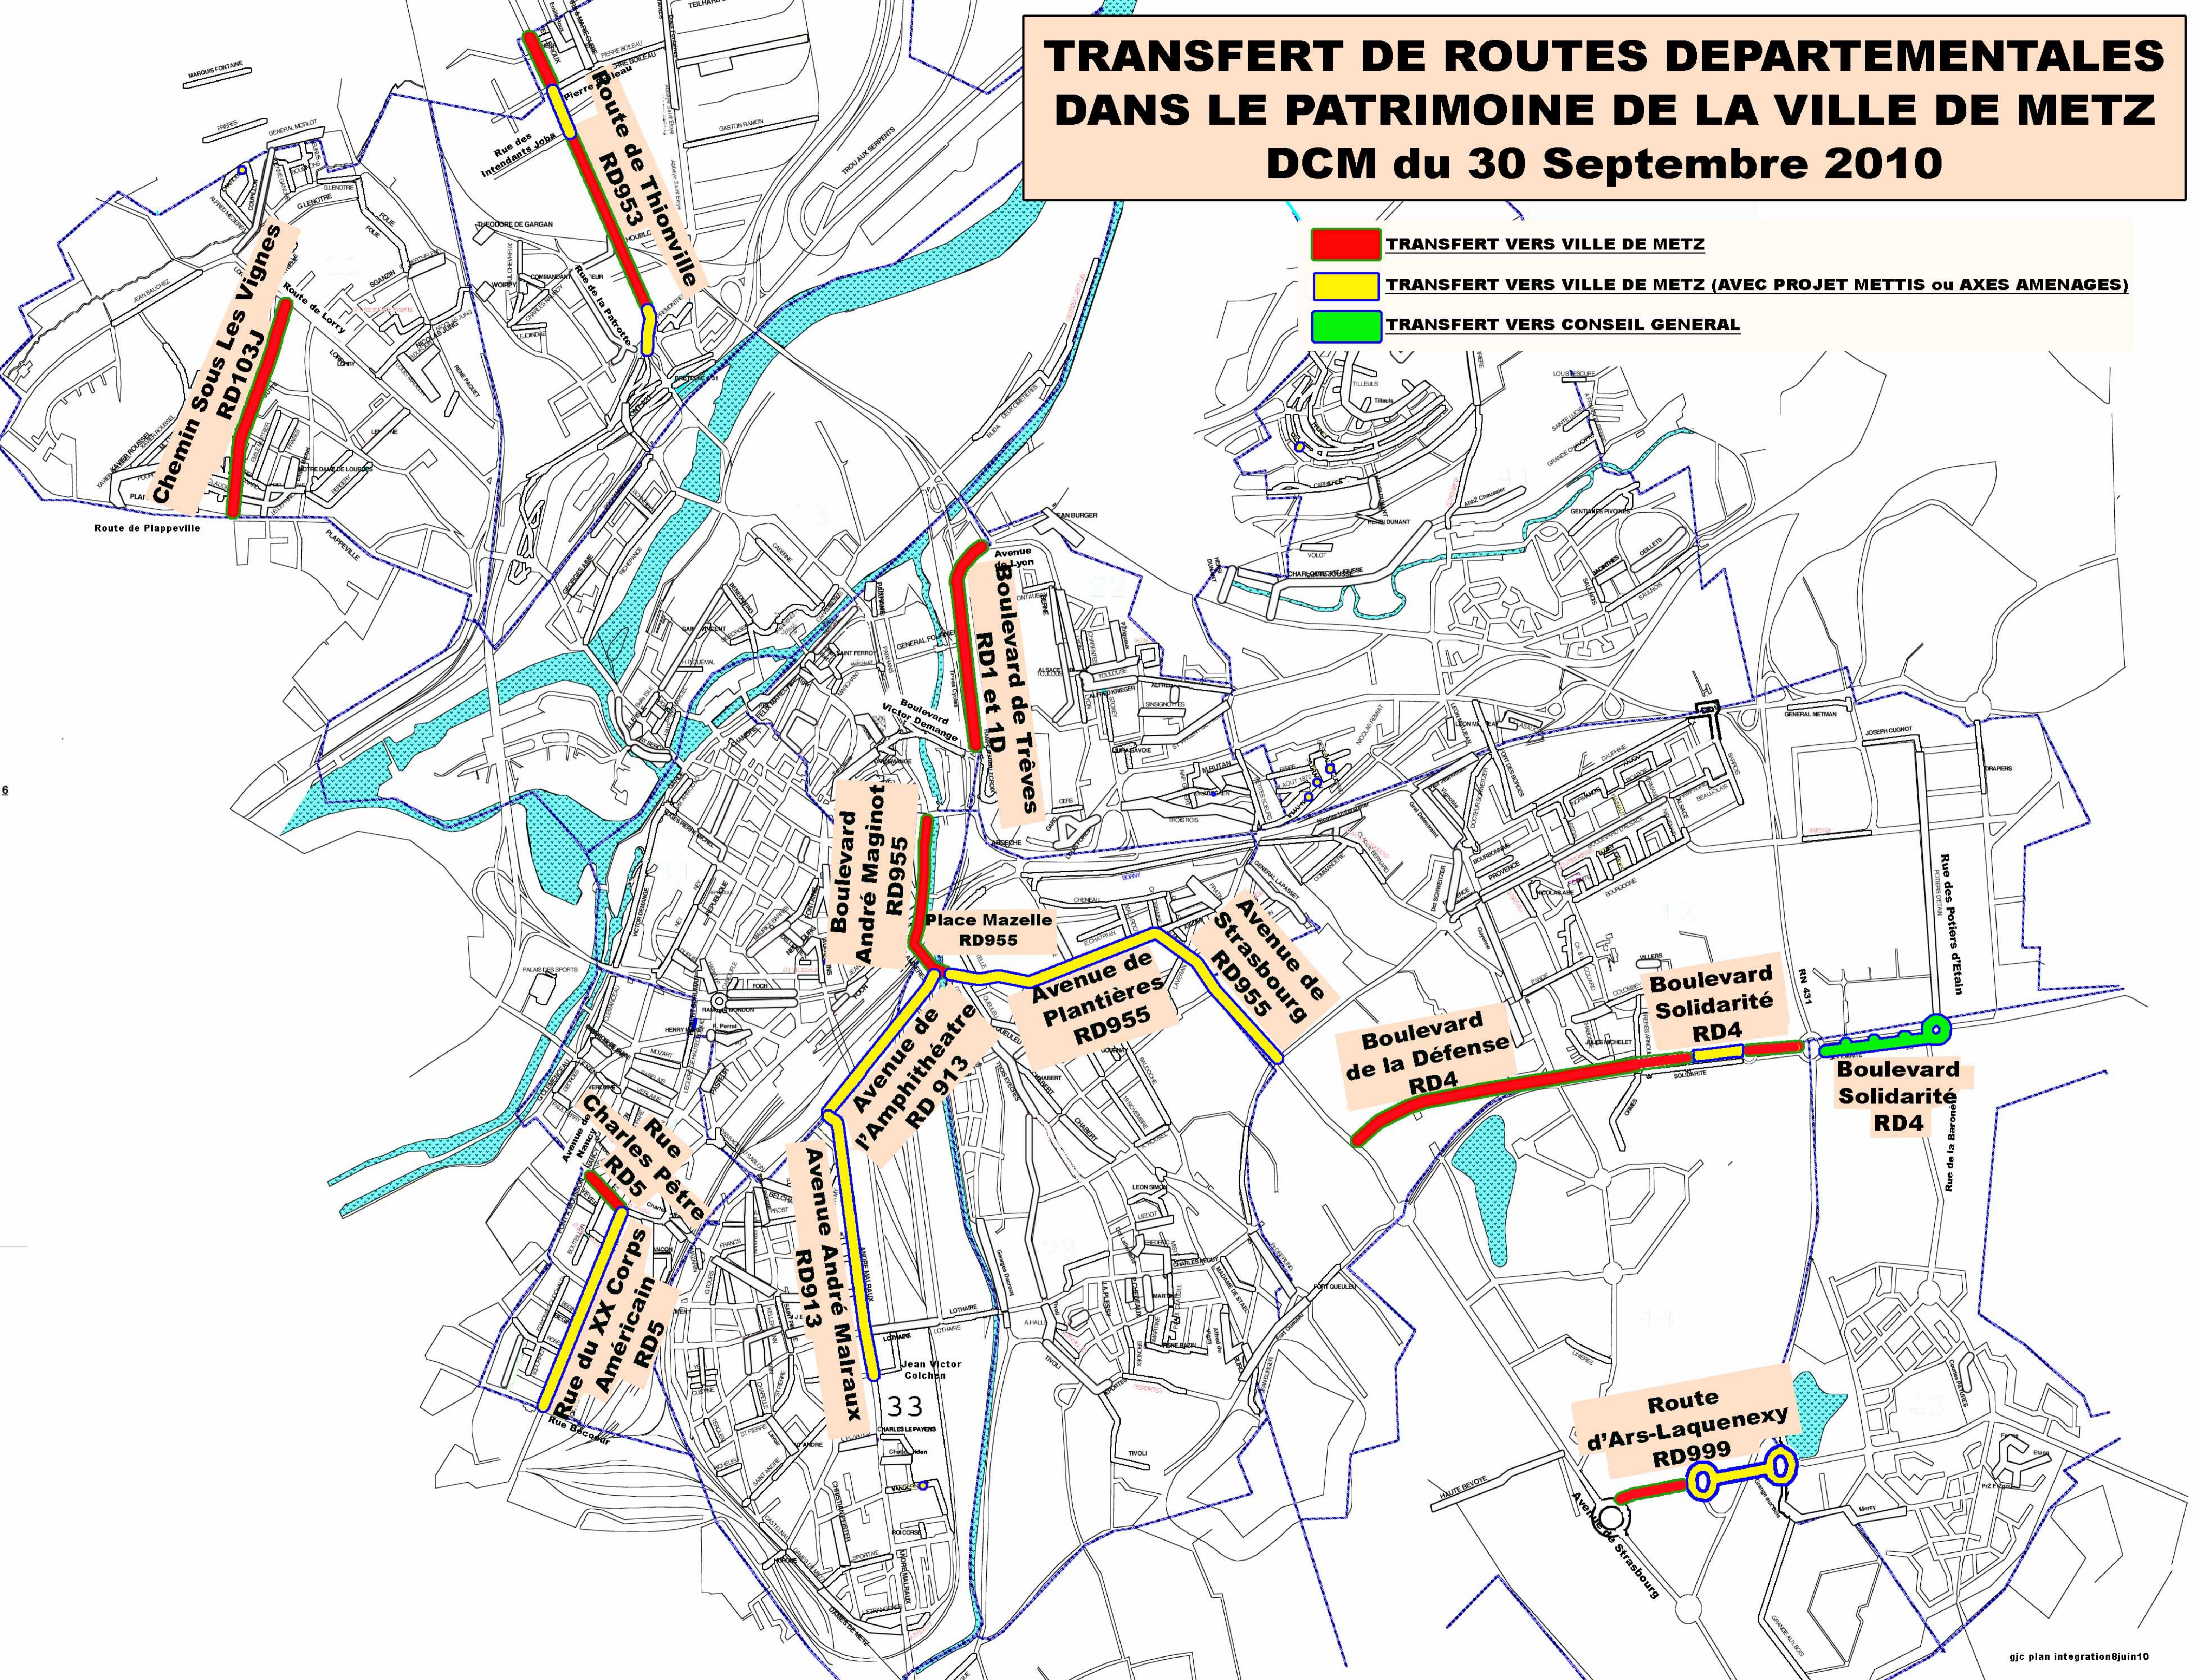

# TRANSFERT DE ROUTES DEPARTEMENTALES DANS LE PATRIMOINE DE LA VILLE DE METZ DCM du 30 Septembre 2010

- █ TRANSFERT VERS VILLE DE METZ
- █ TRANSFERT VERS VILLE DE METZ (AVEC PROJET METTIS ou AXES AMENAGES)
- █ TRANSFERT VERS CONSEIL GENERAL

**Chemin Sous Les Vignes  
RD103J**

**Route de Thionville  
RD953**

**Boulevard de Trèves  
RD1 et 1D**

**Boulevard  
André Maginot  
RD955**

**Place Mazelle  
RD955**

**Avenue de  
Strasbourg  
RD955**

**Boulevard  
de la Défense  
RD4**

**Boulevard  
Solidarité  
RD4**

**Boulevard  
Solidarité  
RD4**

**Rue du XX Corps  
Américain  
RD5**

**Avenue André Malraux  
RD913**

**Avenue de  
l'Amphithéâtre  
RD 913**

**Route  
d'Ars-Laquenexy  
RD999**