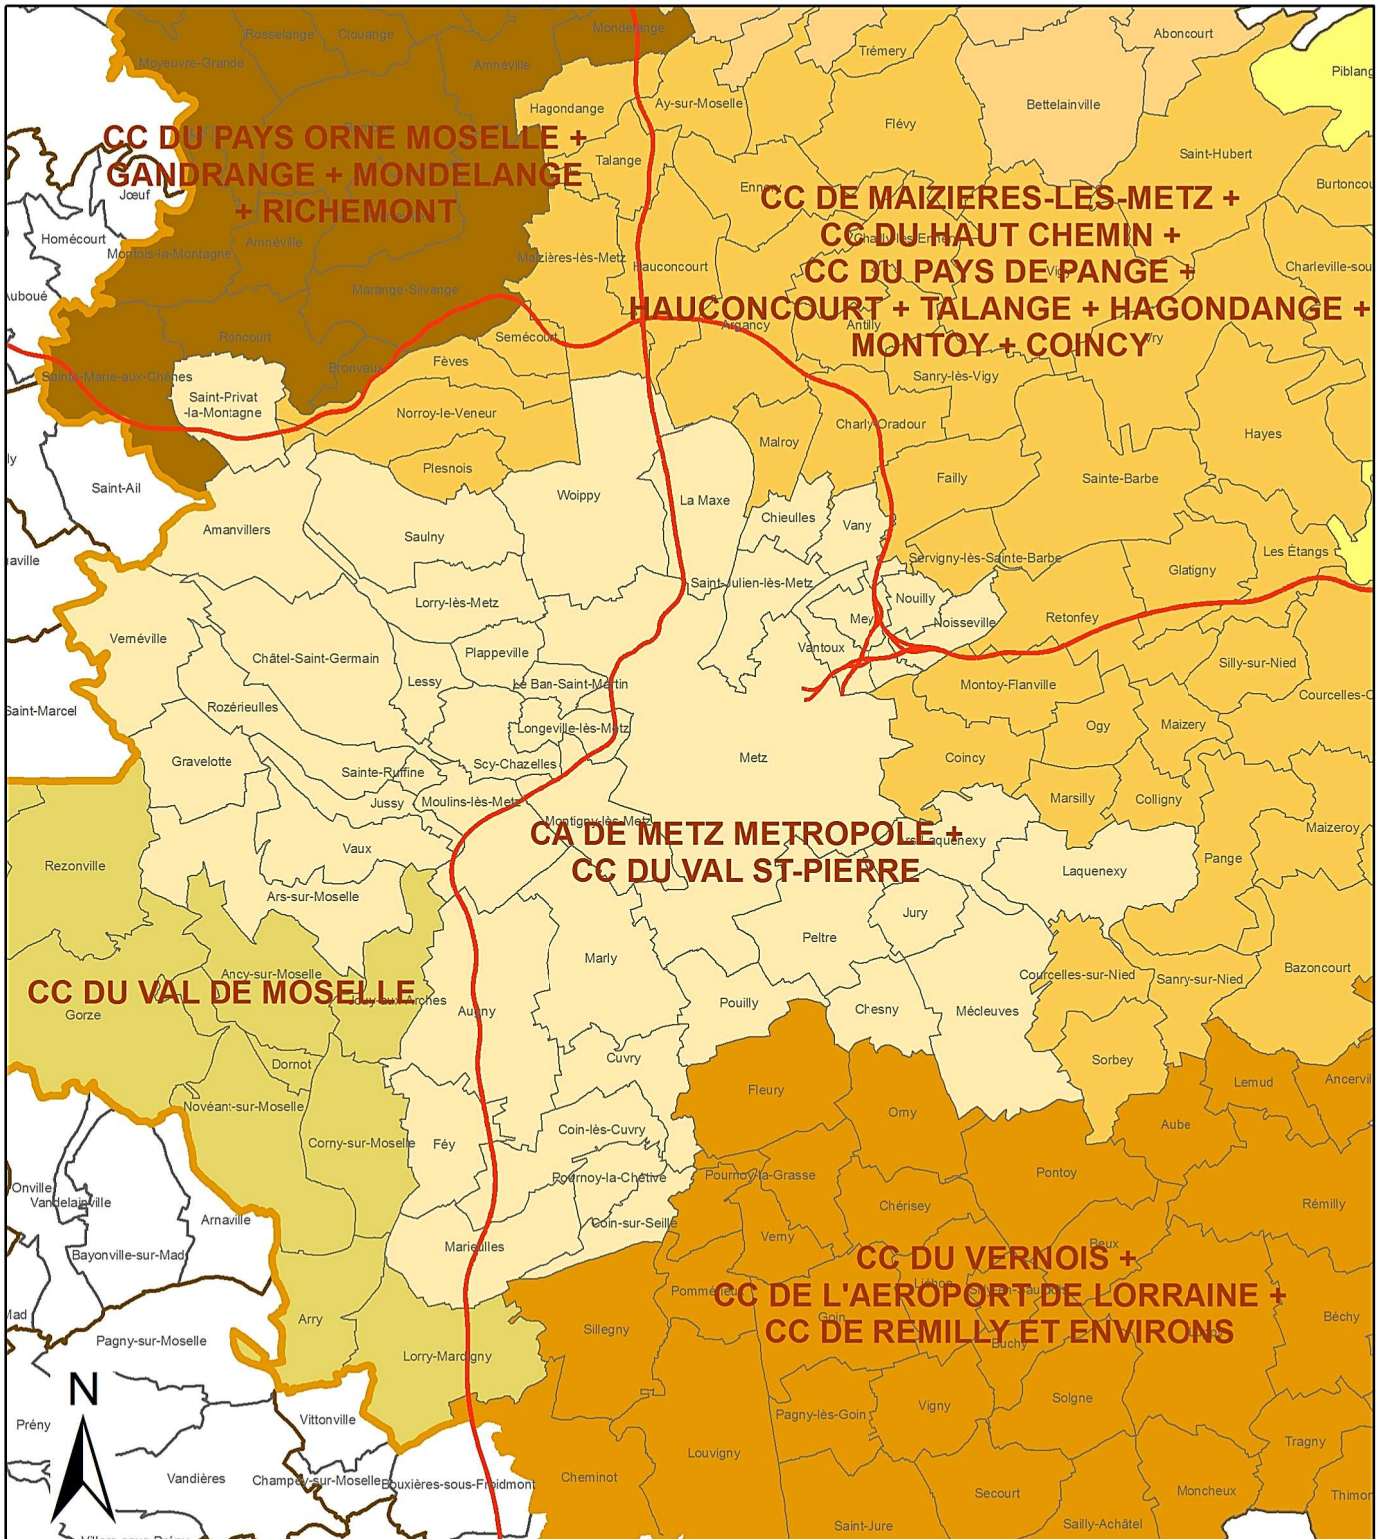

# Schéma départemental de la coopération intercommunale approuvé par la CDCI le 22 décembre 2011.

## Extrait portant sur le périmètre de la fusion de la CA de Metz Métropole et de la CC du Val Saint-Pierre

Source : Préfecture de la Région Lorraine

### Légende:

-  Autoroutes
-  Limite du département de Moselle
-  EPCI hors département de Moselle
-  Communes

Ville de Metz, octobre 2012